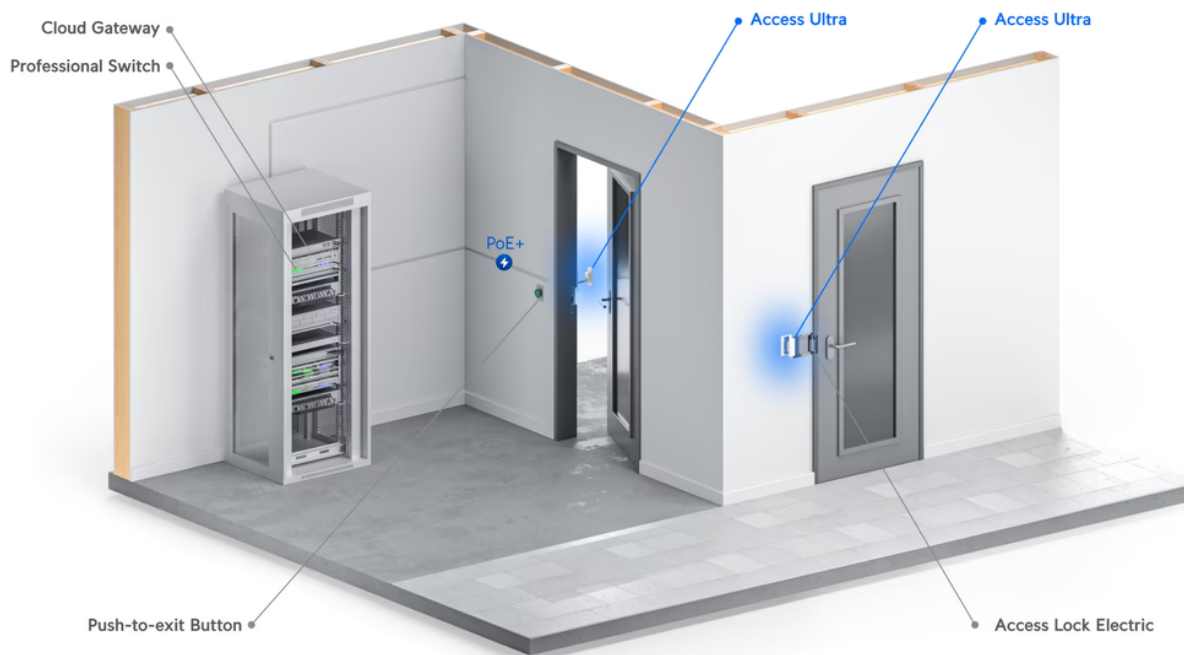

Přístupová čtečka s **integrováním rozbočovačem** pro **úplnou kontrolu vstupu přes jedny dveře** z jednoho zařízení. Odolná proti neoprávněné manipulaci.

Napájení a připojení je realizováno skrze **RJ-45 port s podporou PoE+**. Odemknutí je realizováno pomocí **NFC karty nebo aplikace UniFi Identity**.

Váš prohlížeč nepodporuje video HTML5.

- Odemykání pomocí karty NFC nebo mobilní aplikace UniFi Identity
- Ovládání jednoho zámku (12 V/ 1 A)
- Digitální vstup pro odchodové tlačítko
- Zápustná montáž do stěny (volitelně povrchová montáž)
- Odolnost proti povětrnostním vlivům IP55
- Provozní teplota: -30 až +40 °C
- Podpora PoE+ napájení

ZÁKLADNÍ SPECIFIKACE

Montáž: do stěny

Rozhraní: 1x 10/100 Mbps RJ-45, Bluetooth 4.2, NFC (13,56 MHz, Mifare), 1x ovládání zámku (12 V/ 1 A), 1x odchodové tlačítko

Standardy: ISO 14443A, 14443B, 15693

Technologie: