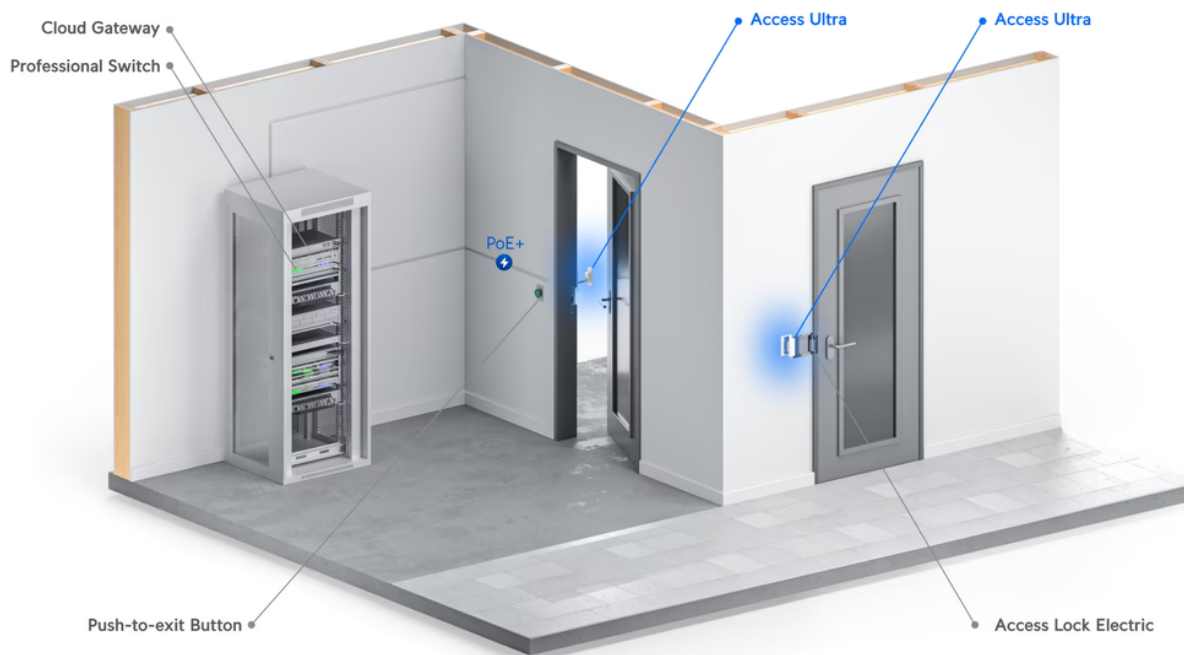

Přístupová čtečka s **integrováním rozbočovačem** pro **úplnou kontrolu vstupu přes jedny dveře** z jednoho zařízení. Odolná proti neoprávněné manipulaci.

Napájení a připojení je realizováno skrze **RJ-45 port s podporou PoE+**. Odemknutí je realizováno pomocí **NFC karty nebo aplikace UniFi Identity**.

Váš prohlížeč nepodporuje video HTML5.

- Odemykání pomocí karty NFC nebo mobilní aplikace UniFi Identity
- Ovládání jednoho zámku (12 V/ 1 A)
- Digitální vstup pro odchodové tlačítko
- Zápustná montáž do stěny (volitelně povrchová montáž)
- Odolnost proti povětrnostním vlivům IP55
- Provozní teplota: -30 až +40 °C
- Podpora PoE+ napájení

ZÁKLADNÍ SPECIFIKACE

Montáž: do stěny

Rozhraní: 1× 10/100 Mbps RJ-45, Bluetooth 4.2, NFC (13,56 MHz, Mifare), 1× ovládání zámku (12 V/ 1 A), 1× odchodové tlačítko

Standardy: ISO 14443A, 14443B, 15693

Technologie: