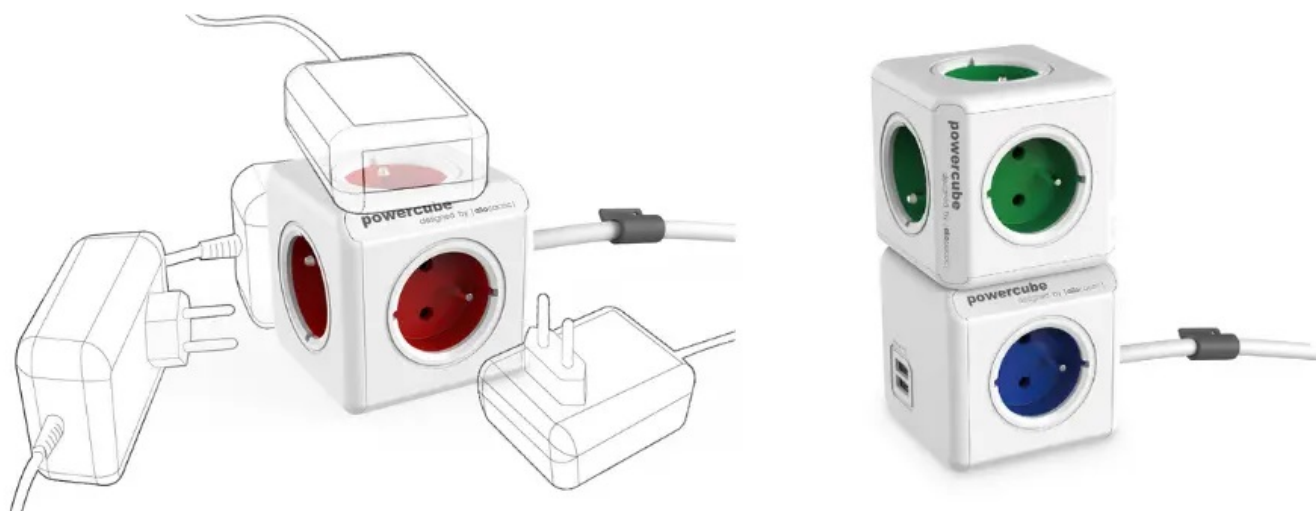

CUBENEST POWERCUBE EXTENDED 1,5M BÍLO-ZELENÁ

Cena celkem:	370 Kč (bez DPH: 306 Kč)
Běžná cena:	407 Kč
Ušetříte:	37 Kč
Kód zboží:	CUBAD0016
Part No.:	PC320GN
Záruka:	24 měs.
Stav:	Nové zboží

Popis

Cubenest PowerCube Extended - praktická zásuvka pro vícečetné nabíjení

Stylová napájecí zásuvka Cubenest PowerCube Extended, která podporuje nejenom spolehlivé nabíjení zařízení, ale také **lepší organizaci kabelů**. Vyznačuje se **kompaktními rozměry** a praktickým designem, který nezabere příliš mnoho místa a má důmyslně rozmístěné **5 zásuvek**. Díky tomu nedochází k blokování jednotlivých adaptérů a **všech pět zařízení můžete napájet současně**.

Ideálně se tak přizpůsobí potřebám vaší domácnosti. Model prošel **bezpečnostními testy** a splňuje **certifikace** pro bezpečné používání. Samozřejmostí je **dětská pojistka** a výroba z odolného ABS plastu. Zásuvka **Cubenest PowerCube Extended** najde své uplatnění **v kanceláři i domácnosti**, kde se vyskytuje větší počet spotřebičů na jednom místě – například kuchyně, obývací pokoj. Tento model je navíc vybaven **1,5m prodlužovacím kabelem**, takže zásuvky můžete lépe umístit v daném prostoru.

Cubenest PowerCube Extended 1,5m bílo-zelená

Cubenest PowerCube Extended je unikátní **kombinací pěti zásuvek a 1,5m prodlužovacího kabelu** v kompaktním a stylovém těle pro napájení vašich zařízení. Promyšlené rozmístění zásuvek zajišťuje, že se nabíječky nebo objemné adaptéry navzájem neblokují.