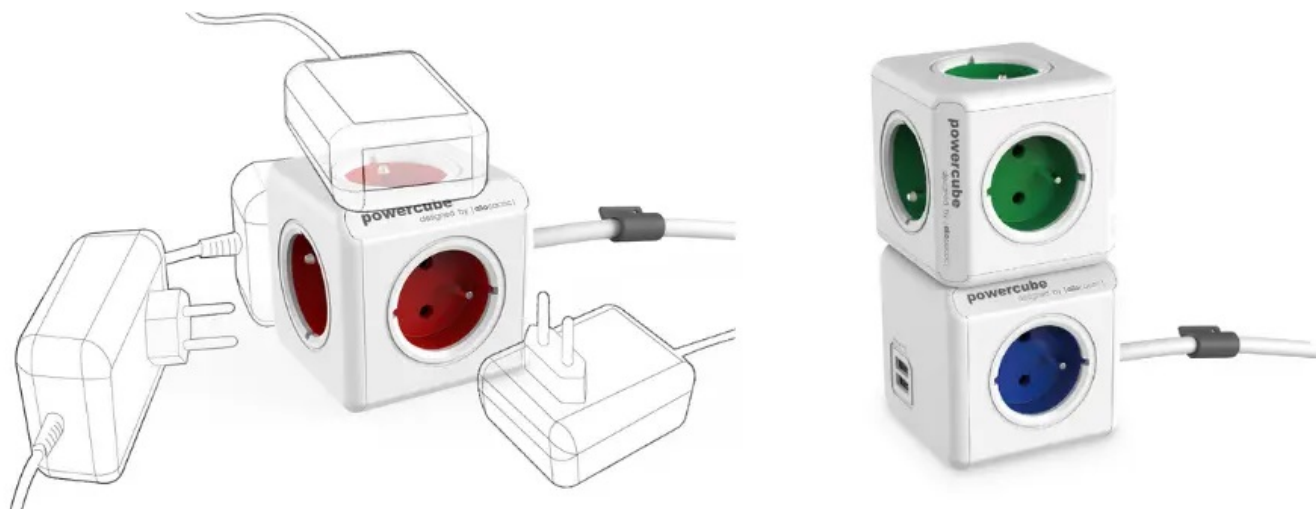

## CUBENEST POWERCUBE EXTENDED 1,5M BÍLO-ŠEDÁ

Cena celkem:	<b>370 Kč</b> <b>(bez DPH: 306 Kč)</b>
Běžná cena:	<b>407 Kč</b>
Ušetříte:	<b>37 Kč</b>
Kód zboží:	CUBAD0019
Part No.:	PC320GY
Záruka:	24 měs.
Stav:	Nové zboží

## Cubenest PowerCube Extended - praktická zásuvka pro vícečetné nabíjení

**Stylová napájecí zásuvka Cubenest PowerCube Extended**, která podporuje nejenom spolehlivé nabíjení zařízení, ale také **lepší organizaci kabelů**. Vyznačuje se **kompaktními rozměry** a praktickým designem, který nezabere příliš mnoho místa a má důmyslně rozmístěné **5 zásuvek**. Díky tomu nedochází k blokování jednotlivých adaptérů a **všech pět zařízení můžete napájet současně**.

Ideálně se tak přizpůsobí potřebám vaší domácnosti. Model prošel **bezpečnostními testy** a splňuje **certifikace** pro bezpečné používání. Samozřejmostí je **dětská pojistka** a výroba z odolného ABS plastu. Zásuvka **Cubenest PowerCube Extended** najde své uplatnění **v kanceláři i domácnosti**, kde se vyskytuje větší počet spotřebičů na jednom místě – například kuchyně, obývací pokoj. Tento model je navíc vybaven **1,5m prodlužovacím kabelem**, takže zásuvky můžete lépe umístit v daném prostoru.

### Cubenest PowerCube Extended 1,5m bílo-šedá

Cubenest PowerCube Extended je unikátní **kombinací pěti zásuvek a 1,5m prodlužovacího kabelu** v kompaktním a stylovém těle pro napájení vašich zařízení. Promyšlené rozmístění zásuvek zajišťuje, že se nabíječky nebo objemné adaptéry navzájem neblokují.