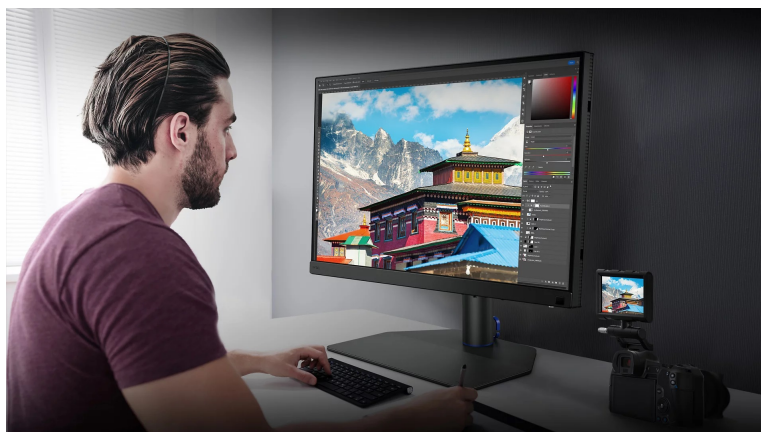

Popis

Mějte doma profíka na fotografie BenQ PhotoVue SW242Q

Profesionální monitor BenQ PhotoVue SW242Q splní všechny požadavky náročných fotografů. **Displej s úhlopříčkou 24"** vám zprostředkuje komfortní plochu pro sledování digitálního obsahu, náhledy fotografií, náročné úpravy, a nakonec také finální výstup. Díky **komfortnímu 2K rozlišení** podporuje zobrazení jemnějších detailů, což oceníte při retušování, odstraňování nedokonalostí apod.

S certifikací **Pantone** a technologií **BenQ AQCOLOR** tento monitor umožní precizní podání barev a reprodukce všech odstínů, které potřebujete pro své vizuální projekty a fotografie. Vše bude vypadat tak, jak si přejete. **Panel IPS** produkuje široké pozorovací úhly pro komfortní sledování obrazu i při pohledu ze stran. **Monitor BenQ PhotoVue SW242Q** je vybaven **bohatou nabídkou konektorů**, která slouží k připojení rozmanitých zdrojů obrazu a periferních zařízení, respektive k přenosu dat a nabíjení v případě USB-C. Potěší také **čtečka SD karet**, takže se k uloženým snímkům a videím dostanete rychle a jednoduše.

BenQ PhotoVue SW242Q

Monitor s úhlopříčkou **24,1"** a rozlišením **2560 x 1600** bodů nabízí pokrytí 100% sRGB barevné palety a podporu **HDR10**.

Disponuje kontrastním poměrem **1000 : 1**, dobou odezvy **5 ms** a jasem **400 cd/m²**. Pohodlné sledování zajišťují široké pozorovací úhly **178° horizontálně i vertikálně**. Předností je také možnost nastavení optimální orientace monitoru díky funkci **Pivot**, integrovaný **USB hub** a **čtečka SD karet**. K dispozici je také port **USB-C**, který kromě vysokorychlostního přenosu videa a dat umožňuje napájení připojených zařízení až do 90 W. Integrovaný **KVM přepínač** umožňuje ovládat dvě zařízení připojená k monitoru prostřednictvím jediné klávesnice a myši.