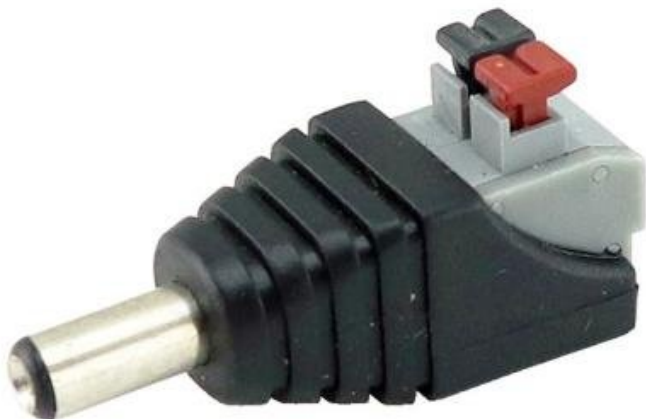

XTENDLAN NAPÁJECÍ REDUKCE JACK/SVORKOVNICE

Cena celkem:

28 Kč

(bez DPH: 23 Kč)

Běžná cena:

30 Kč

Ušetříte:

3 Kč

Kód zboží:

NETXTE6635

Part No.:

ZPSCREW21E

Záruka:

26 měs.

Stav:

Nové zboží

Popis

XtendLan napájecí redukce jack/svorkovnice

Redukce usnadňující instalaci kamer. Dovoluje spolehlivé upevnění dvou kabelů napájecího napětí do jack konektoru kamer. Redukce z 2pólové pružinové svorkovnice na napájecí jack 5,5 × 2,1 mm.

ZÁKLADNÍ SPECIFIKACE

Konektor 1: 5,5 × 2,1 mm (M)

Konektor 2: svorkovnice (2pin)

Barva: černá