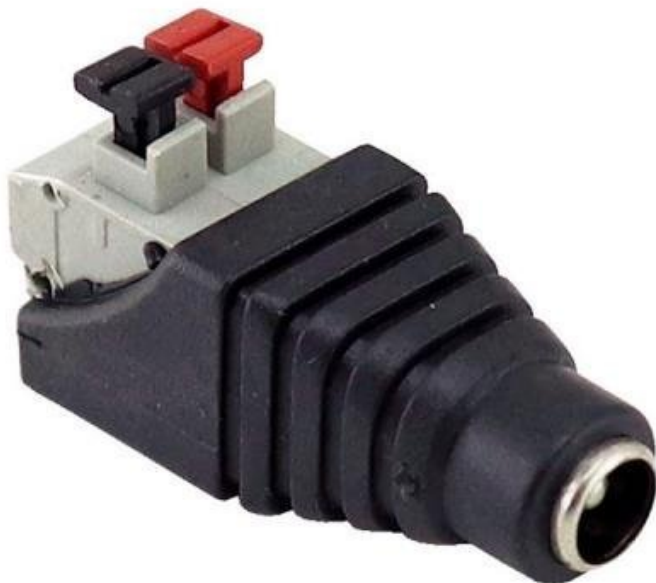

XTENDLAN NAPÁJECÍ REDUKCE PLUG/SVORKOVNICE

Cena celkem:

28 Kč

(bez DPH: 23 Kč)

Běžná cena:

30 Kč

Ušetříte:

3 Kč

Kód zboží:

NETXTE6638

Part No.:

ZPSCREW21FE

Záruka:

26 měs.

Stav:

Nové zboží

Popis

XtendLan napájecí redukce plug/svorkovnice

Redukce usnadňující instalaci kamer. Dovoluje spolehlivé upevnění dvou kabelů napájecího napětí. Redukce z 2pólové pružinové svorkovnice na napájecí zásuvku (plug) 5,5 × 2,1 mm.

ZÁKLADNÍ SPECIFIKACE

Konektor 1: 5,5 × 2,1 mm (F)

Konektor 2: svorkovnice (2pin)

Barva: černá