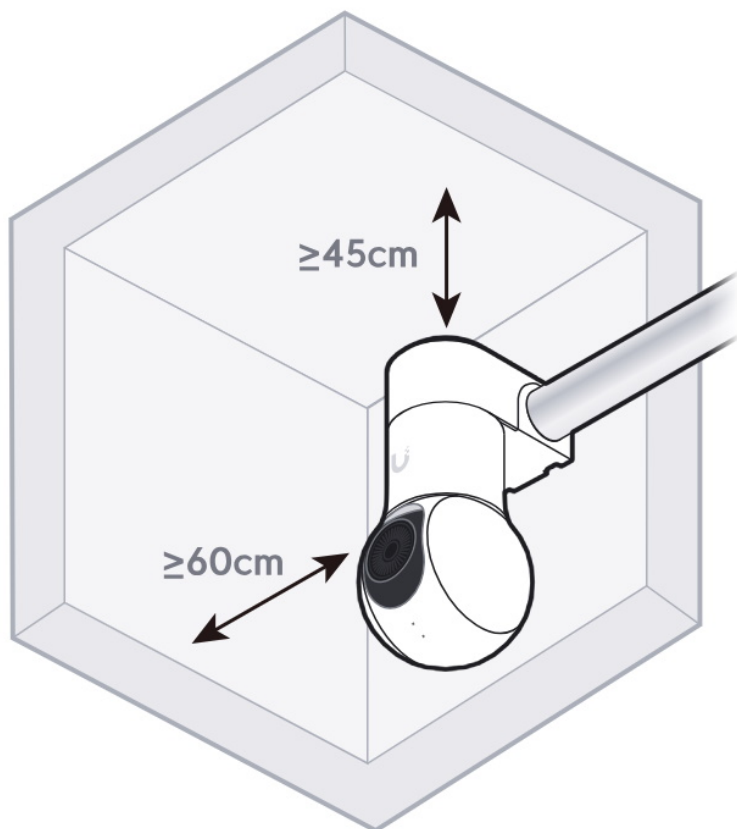

Nástěnný držák pro kameru Ubiquiti UniFi G5 PTZ vybavený 3/4" závitovým vstupem.

Your browser does not support HTML5 video.

- Podporuje povrchovou montáž na zeď
- 3/4" závitový vstup
- Kompatibilní s kamerou Ubiquiti UniFi G5 PTZ
- Odolnost proti povětrnostním vlivům

ZÁKLADNÍ SPECIFIKACE

Materiál: polykarbonát

Rozměry: 95,5 × 61 × 52,2 mm

Hmotnost: 101,5 g

Kompatibilita: Ubiquiti UniFi G5 PTZ (UVC-G5-PTZ)

Omezení při instalaci pro správnou funkci IR přísvitů:

Dodržujte vzdálenost alespoň 60 cm (resp. 45 cm) mezi boční/horní částí kamery a stěnou/stropem.