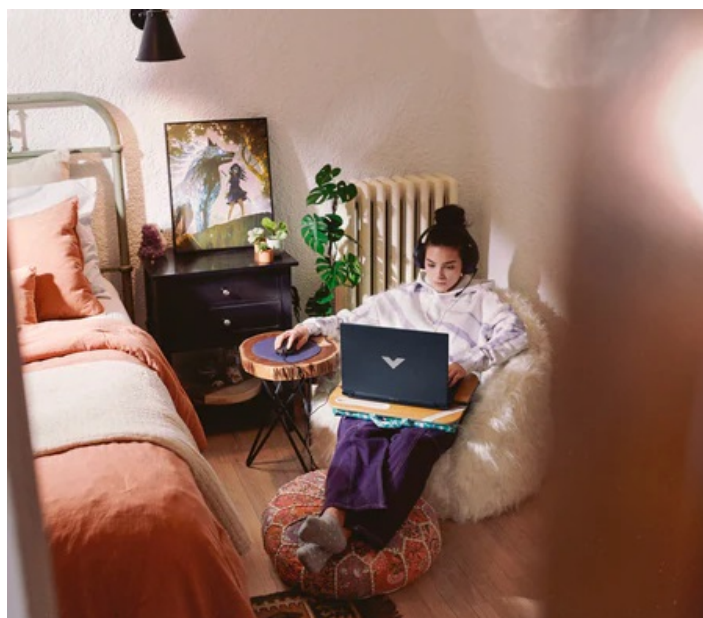

Notebook HP Victus 16 skýtá vše potřebné pro gaming, multimédia i náročnou pracovní činnost. Model pohání moderní **procesor Intel Core i5 čtrnácté generace**, který je doplněn **obří 32GB RAM typu DDR5**. Díky tomu zvládne provoz náročných aplikací, svižný výpočet procesů i **extrémní multitasking** a další PC potřeby. Své uplatnění najde v každé kanceláři i domácnosti. Ve spojení s **dedikovanou grafickou kartou NVIDIA GeForce RTX 4060** je vhodný pro editaci, tvorbu digitálního obsahu a v neposlední řadě také hraní her. Veškerý obsah vám zprostředkuje prostorný **16palcový displej s Full HD rozlišením**.

Rychlá obnovovací frekvence 165 Hz se postará o hladké zobrazení bez trhání. Nechybí ani kvalitní **RGB podsvícená klávesnice**, která vám umožní produkovat masivní komba a zkrátka precizní ovládání her. Samozřejmostí je **pokročilý chladič systém**, který zabraňuje přehřívání a podporuje stabilní provoz i v herní zátěži. Jako úložiště zde figuruje **rychlá SSD jednotka s enormní kapacitou 1 TB**, která pojme velké objemy dat i multimédia ve vysokém rozlišení. Výbava zahrnuje rovněž **reproduktory s technologií DTS:X Ultra** pro ozvučení digitálního obsahu nebo **VR Ready**.