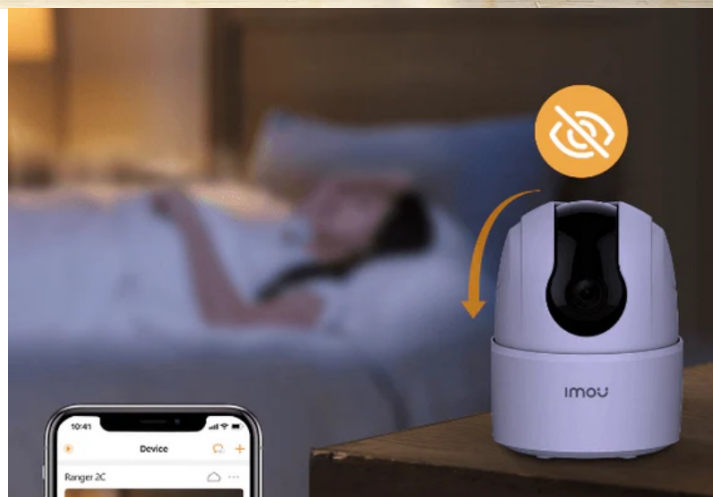

Bezpečnostní IP kamera Imou Ranger 2C 5MP-H2 vám umožní moderní dohled nad domácností. Umožňuje monitoring v reálném čase a **vysokém rozlišení 3K**. Díky tomu je obraz ostrý, zřetelný a s velkou mírou detailů. Nahraná videa dokáže efektivně komprimovat, a tak snižuje požadavky na přenos dat a kapacitu úložiště. S pomocí **umělé inteligence** tento model precizně detekuje pohyb i neobvyklé zvuky.

V případě zachycení pohybu navíc **kontinuálně sleduje danou osobu**, takže máte přehled o každém jeho kroku. Tomu dopomáhá i **otočná konstrukce** kamery **Imou Ranger 2C 5MP-H2**, která dokáže zachytit široký prostor a poskytne vám přehled nad celým domovem. Samozřejmostí je také přítomnost **nočního režimu**, který podporuje jasný obraz s **nočním IR přísvitem s dosahem až 10 metrů**. Mezi další přednosti patří například podpora bezdrátového připojení pomocí **Wi-Fi**.

Kromě toho, že můžete **IP kameru Imou Ranger 2C 5MP-H2** jednoduše integrovat do svého chytrého domácího systému, máte k dispozici také **mobilní aplikaci Imou Life**. S její pomocí můžete na svém smartphonu živě sledovat dění, přehrávat záznamy, ovládat kameru, vytvořit detekční zóny apod. V případě detekce také na toto chytré zařízení obdržíte varovnou notifikaci.