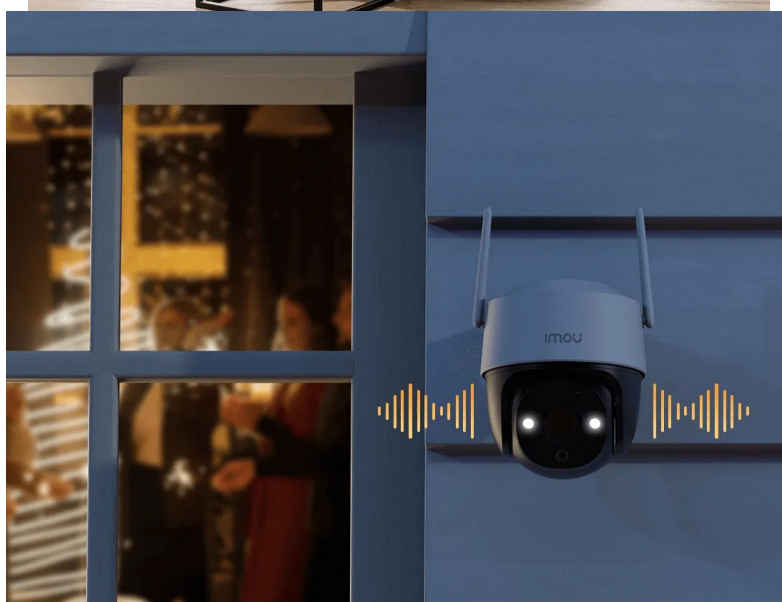

Wi-Fi PTZ IP kamera Imou Cruiser SE+ 3MP, se kterou máte vnější prostor pod dohledem. **Konstrukce umožňuje otáčení a naklápění**, díky čemuž pokryje velký prostor a neunikne jí žádný kout. Kromě širokého rozhledu podporuje také **noční vidění v režimu Smart Color**, takže noční záběry zachytí realisticky a v barvách.

Zabudovaný mikrofon s reproduktorem umožní komunikovat s dětmi a dalšími rodinnými příslušníky, ať jste kdekoli. Stačí k tomu jenom aplikace a **propojení skrze Wi-Fi**. Díky konstrukci se **stupněm krytí IP66** je kamera chráněna proti vnějším povětrnostním vlivům, dešti, slunci chladu apod. a je možno ji provozovat celoročně.

Imou Cruiser SE+ 3 Mpx

Wi-Fi PTZ IP kamera Imou Cruiser SE+ přináší živý monitoring v křišťálově čisté kvalitě. Komprese **H.265** snižuje nároky na přenos dat a úložiště. Zorný **úhel 82°** poskytuje výhled na větší část prostranství a efektivně redukuje slepá místa. Pro nahrávání zřetelného videa i v naprosté tmě disponuje kamera **Smart Color s nočním režimem s IR přsvícením** do vzdálenosti až 30 m. Kamera disponuje detekcí pohybu a osoby. O narušení prostoru se ihned dozvíte skrze **notifikaci**, kterou kamera zašle do vašeho mobilního telefonu prostřednictvím **aplikace Imou Life**. Ta mimo jiné umožňuje pohodlnou vzdálenou správu, ovládaní kamery, živý náhled či přehrávání záznamu. Díky voděodolnému krytu dle **IP66** nabízí kamera jak vnitřní, tak i venkovní možnost použití.

- Slot pro micro SD kartu (max. 512 GB)
- Zabudovaný mikrofon, reproduktor + 110 dB siréna
- Voděodolný kryt - IP66

Zobrazení:

Rozlišení snímače: 3,0 Mpx

Snímací čip: 1/2,8" CMOS

Maximální rozlišení: 2304 × 1296 px