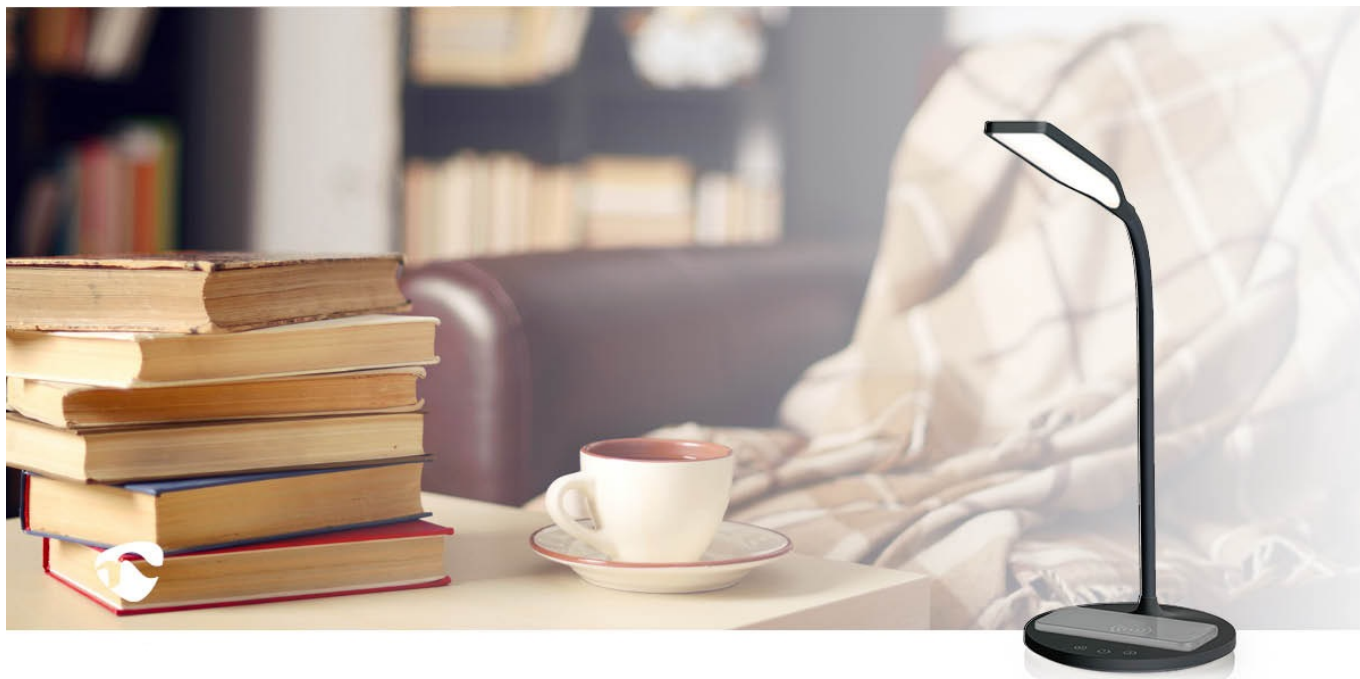

## Lampička Nedis LTLGQ4M2BK - nastavitelné LED osvětlení s Qi napájením

**Stolní LED lampička Nedis LTLGQ4M2BK** pro osvětlení přesně tam, kde potřebujete. Je ideální na pracovní stůl, nízkou komodu nebo noční stolek. Disponuje **36 LED diodami** pro jasné osvětlení a dotykovým ovládáním pro snadné nastavení světelného režimu - přirozené, studené teplé světlo. **Flexibilní rameno** vám umožní směřovat proud světla požadovaným směrem.

**Lampa Nedis LTLGQ4M2BK** nabízí také **funkci časovače**, a to až na 40 minut, což je optimální například na klidné večery s knihou, kdy už se vám nechce vstávat z postele. Mezi další přednosti patří funkce **bezdrátového nabíjení smartphonu ve standardu Qi**. Kompatibilní zařízení nabíjí **výkonem 15 W**, a tak je celý proces napájení nejen pohodlný, ale také rychlý.

### **Nedis LTLGQ4M2BK 15 W s Qi černá**

LED stolní lampička **s naklápěcí konstrukcí** umožňuje nasměrovat světlo přesně tam, kam potřebujete. Pouhým stisknutím tlačítka si můžete zvolit barevnou teplotu od teplé bílé až po studenou. **Protiskluzové podložky** zajišťují stabilní umístění na stole. Lampička je navíc vybavena **bezdrátovou nabíječkou standardu Qi** s výkonem 15 W.