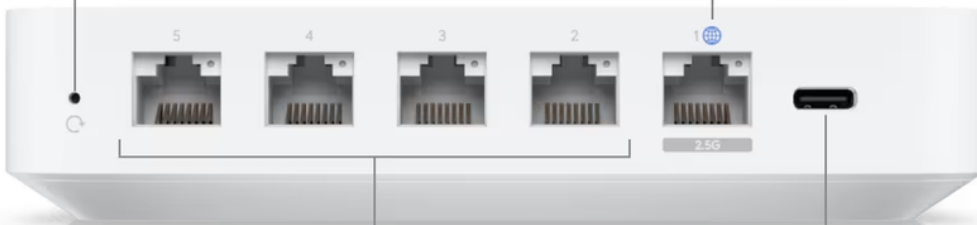

UniFi Cloud Gateway Max je vybavena **jedním portem WAN (2,5 GbE RJ-45)** a **čtyřmi LAN (2,5 GbE RJ-45)** porty, které zajišťují vysokorychlostní připojení potřebné pro podporu většiny aplikací náročných na šířku pásma. Vyniká také jako kompaktní řešení zabezpečení sítě, které **nabízí kompletní sadu funkcí pro minimalizaci hrozeb**, včetně systémů detekce a prevence narušení (IDS/IPS), filtrování obsahu a segmentace provozu na základě VLAN. Disponuje **0,96" LCM displejem**, který zobrazuje aktuální stav připojených zařízení.

#### **Manuál (montážní návod):**

[dl.ui.com/qig/ucg-max/#index](https://dl.ui.com/qig/ucg-max/#index)

---

Runs UniFi Network for full-stack network management

0.96" information display

Reset button

1 Gbps routing  
with IDS/IPS

(4) GbE RJ45 LAN ports,  
including (1) remappable to WAN

USB-C  
power input\*

30 mm

141.8 mm

127.6 mm

\*5V DC, 3A USB-C adapter included.