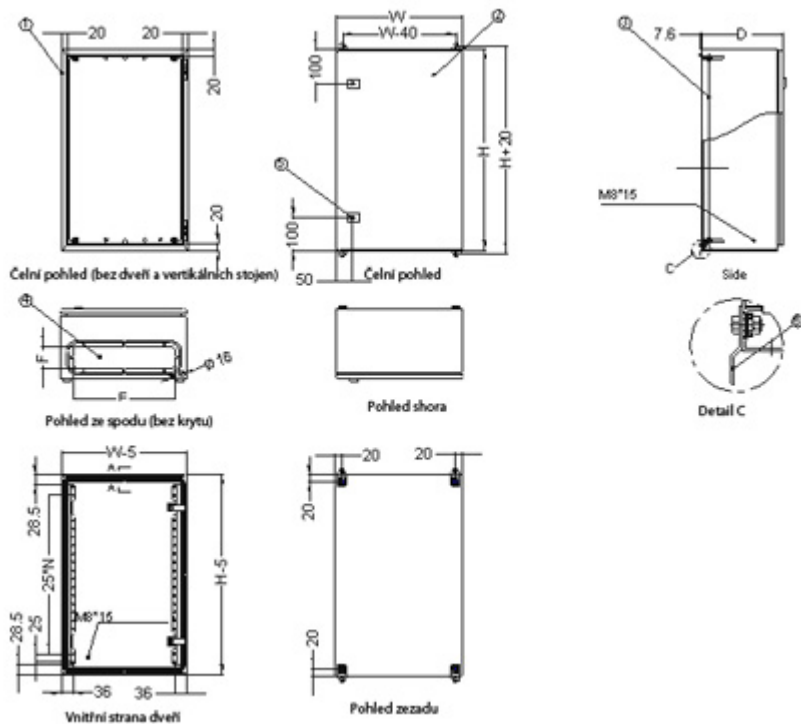

#### ZÁKLADNÍ SPECIFIKACE

**Formát rozvaděče:** 19"

**Kapacita:** 4U

**Stupeň krytí:** IP55 - vodotěsný

**Rozměry:** 600 × 360 × 300 mm (šířka × hloubka × výška)

**Provedení:**

dveře - plné, otevíratelné o 110°, zaměnitelný směr otevírání, těsnění z pěnového polyuretanu

#### Další vlastnosti

- Montážní otvory pro umístění na zeď vždy 20 mm od vnějších hran.
- Vertikální montážní lišty pro 19" zařízení (levá a pravá).
- Spojovací materiál je přibaleno k rozvaděči.
- V dolní části rozvaděče je umístěn průchod pro kabeláž s odnímatelným krytem.
- Splňuje standardy IEC60529, EN60529/10.91 a GB4208-93.

### Rozměrové schéma:

### Rozměrové schéma - detail (pro verzi WEH-9U-604540):

---

**Otevřený rozvaděč:**

---

**Pevné panty a zemnění dveří:**

**Detail zámku:**

---

**Příslušenství:**