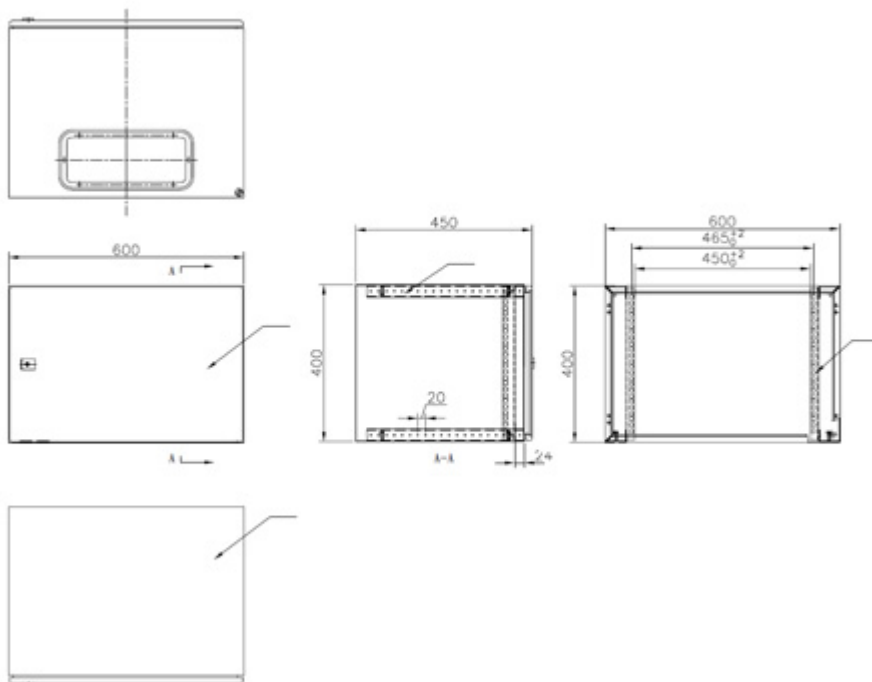

#### ZÁKLADNÍ SPECIFIKACE

**Formát rozvaděče:** 19"

**Kapacita:** 4U

**Stupeň krytí:** IP55 - vodotěsný

**Rozměry:** 600 × 360 × 300 mm (šířka × hloubka × výška)

**Provedení:**

dveře - plné, otevíratelné o 110°, zaměnitelný směr otevírání, těsnění z pěnového polyuretanu

#### Další vlastnosti

- Montážní otvory pro umístění na zeď vždy 20 mm od vnějších hran.
- Vertikální montážní lišty pro 19" zařízení (levá a pravá).
- Spojovací materiál je přibaleno k rozvaděči.
- V dolní části rozvaděče je umístěn průchod pro kabeláž s odnímatelným krytem.
- Splňuje standardy IEC60529, EN60529/10.91 a GB4208-93.

### Rozměrové schéma:

### Rozměrové schéma - detail (pro verzi WEH-9U-604540):

---

**Otevřený rozvaděč:**

---

**Pevné panty a zemnění dveří:**

**Detail zámku:**

---

**Příslušenství:**