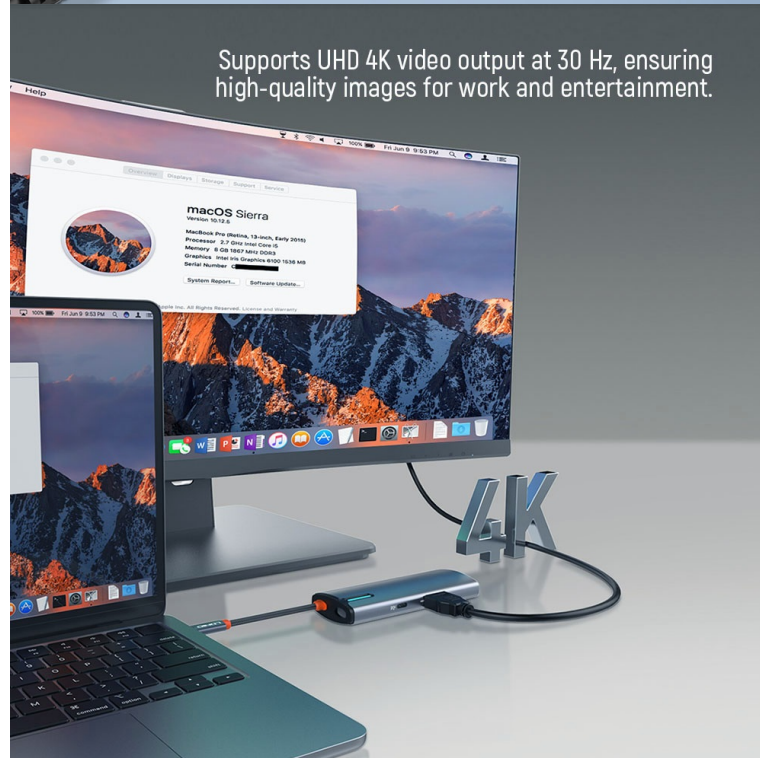

### Dokovací stanice ColorWay CW-HUB02 - více portů pro připojení více periférií

**Dokovací stanice ColorWay CW-HUB02**, která maximalizuje pracovní možnosti vašeho notebooku, PC nebo kompatibilního chytrého zařízení. Díky **kompaktním rozměrům** se snadno vměstná na váš stůl. I přes svoji velikost nabízí celkem **6 přídavných portů**, které vám poskytnou rozmanité možnosti připojení.

**Supports Power Delivery (PD) 3.0**  
with a maximum power of up to 100 watts, allowing  
fast charging of your devices.

**Fast data transfer  
of up to 5 Gbps,**  
allowing you to easily connect and  
use external devices such as flash  
drives, hard drives, mice, and  
keyboards.

## **ZÁKLADNÍ SPECIFIKACE**

**Porty:** 1× HDMI, 3× USB 3.0, 1× USB-C (PD 100 W), 1× RJ-45 (1 Gbps)

**Rozhraní:** USB-C

**Délka kabelu:** 17 cm

**Rozměry:** 112,5 × 42 × 16,5 mm

**Barva:** šedá