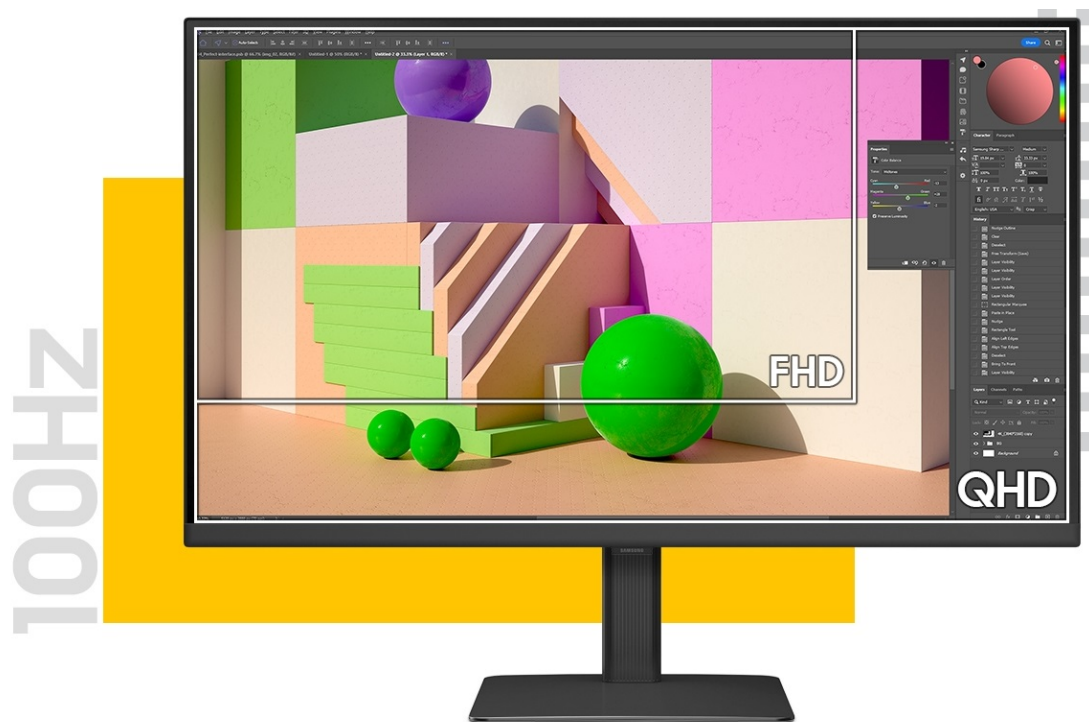

Popis

Samsung ViewFinity S60D 27" - moderní displej pro práci a zábavu

Postupte s prací do další fáze s **monitorem Samsung ViewFinity S60D 27"**. Přináší vyspělé technologie a panel pro komfortní sledování obsahu, ať už ve firemní kanceláři nebo domácnosti. **Displej s úhlopříčkou 27"** vykreslí firemní projekty, filmy, videa a další multimédia jasně a čistě díky **vysokému rozlišení QHD**. Oproti klasickému Full HD vám zprostředkuje **až 1,7× vyšší hustotu pixelů** a **více prostoru**.

Díky tomu podpoří nejenom přehledné zobrazení, ale také náročnější **multitasking** s více internetovými okny nebo aplikacemi najednou. **IPS panel** produkuje široké pozorovací úhly a zajistí optimální viditelnost ze všech stran pohledu. Z každého úhlu si dopřejete obraz bez zkreslení, živé a jasné barvy. Při dlouhotrvající a náročné práci dostávají vaše oči zabrat.

Samsung ViewFinity S6 (S60D)

LED monitor s úhlopříčkou **27"** nabízí rozlišení **2560 × 1440** obrazových bodů s poměrem stran 16 : 9. Disponuje kontrastním poměrem **1000 : 1**, jasem **350 cd/m²**, dobou odezvy **5 ms**, pokrytím 99 % barevné palety sRGB a obnovovací frekvencí **100 Hz**. Díky technologii IPS nabídne i široké pozorovací úhly **178° horizontálně i vertikálně**. K dispozici jsou **tři porty USB 3.0**. Potěší také výškově nastavitelný stojan a funkce **Pivot**, která umožňuje otočení obrazovky o 90°.

Součástí balení je HDMI a USB kabel.

ZÁKLADNÍ SPECIFIKACE

Typ panelu: IPS

Úhlopříčka: 27"

Poměr stran: 16 : 9

Rozlišení: 2560 × 1440 px

Kontrastní poměr: 1000 : 1

Doba odezvy: 5 ms **Rozhraní:** 1× HDMI, 1× DisplayPort, 3× USB 3.0, 1× sluchátkový výstup