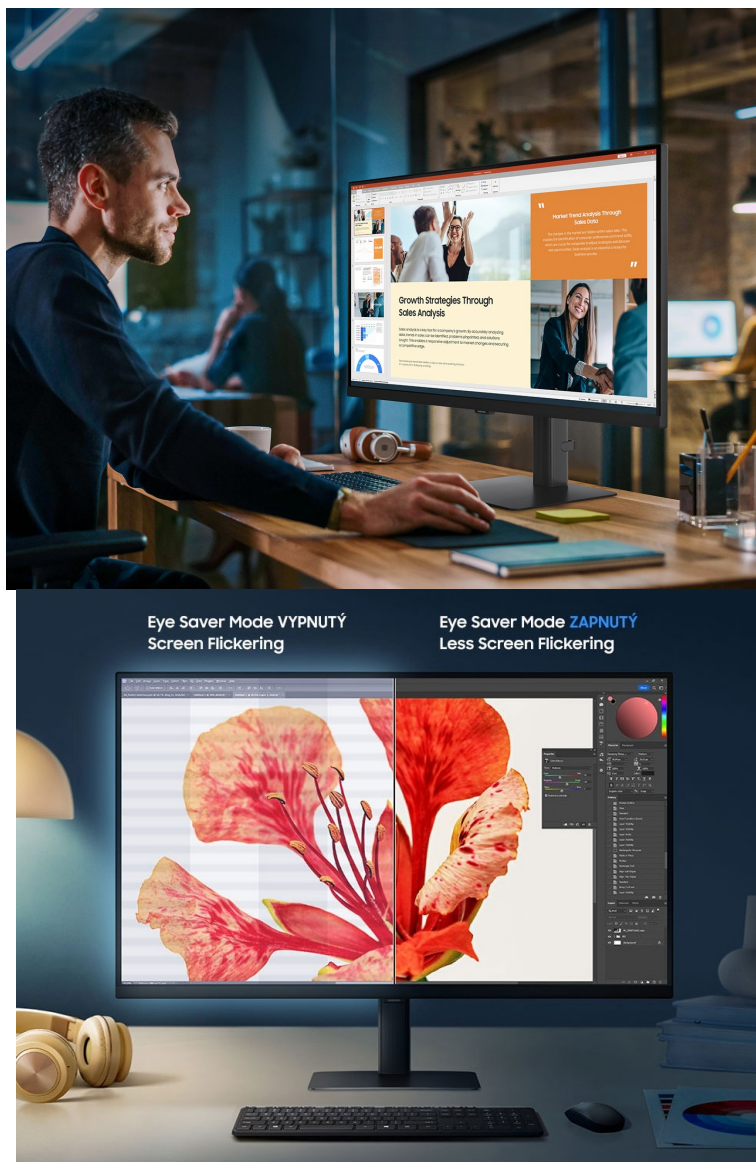

Popis

Samsung ViewFinity S60D 27" - moderní displej pro práci a zábavu

Postupte s prací do další fáze s **monitorem Samsung ViewFinity S60D 27"**. Přináší vyspělé technologie a panel pro komfortní sledování obsahu, ať už ve firemní kanceláři nebo domácnosti. **Displej s úhlopříčkou 27"** vykreslí firemní projekty, filmy, videa a další multimédia jasně a čistě díky **vysokému rozlišení QHD**. Oproti klasickému Full HD vám zprostředkuje **až 1,7× vyšší hustotu pixelů** a **více prostoru**.

Díky tomu podpoří nejenom přehledné zobrazení, ale také náročnější **multitasking** s více internetovými okny nebo aplikacemi najednou. **IPS panel** produkuje široké pozorovací úhly a zajistí optimální viditelnost ze všech stran pohledu. Z každého úhlu si dopřejete obraz bez zkreslení, živé a jasné barvy. Při dlouhotrvající a náročné práci dostávají vaše oči zabrat.

Samsung ViewFinity S6 (S60D)

LED monitor s úhlopříčkou **27"** nabízí rozlišení **2560 × 1440** obrazových bodů s poměrem stran 16 : 9. Disponuje kontrastním poměrem **1000 : 1**, jasem **350 cd/m²**, dobou odezvy **5 ms**, pokrytím 99 % barevné palety sRGB a obnovovací frekvencí **100 Hz**. Díky technologii IPS nabídne i široké pozorovací úhly **178° horizontálně i vertikálně**. K dispozici jsou **tři porty USB 3.0**. Potěší také výškově nastavitelný stojan a funkce **Pivot**, která umožňuje otočení obrazovky o 90°.

Součástí balení je HDMI a USB kabel.

ZÁKLADNÍ SPECIFIKACE

Typ panelu: IPS

Úhlopříčka: 27"

Poměr stran: 16 : 9

Rozlišení: 2560 × 1440 px

Kontrastní poměr: 1000 : 1

Doba odezvy: 5 ms **Rozhraní:** 1× HDMI, 1× DisplayPort, 3× USB 3.0, 1× sluchátkový výstup