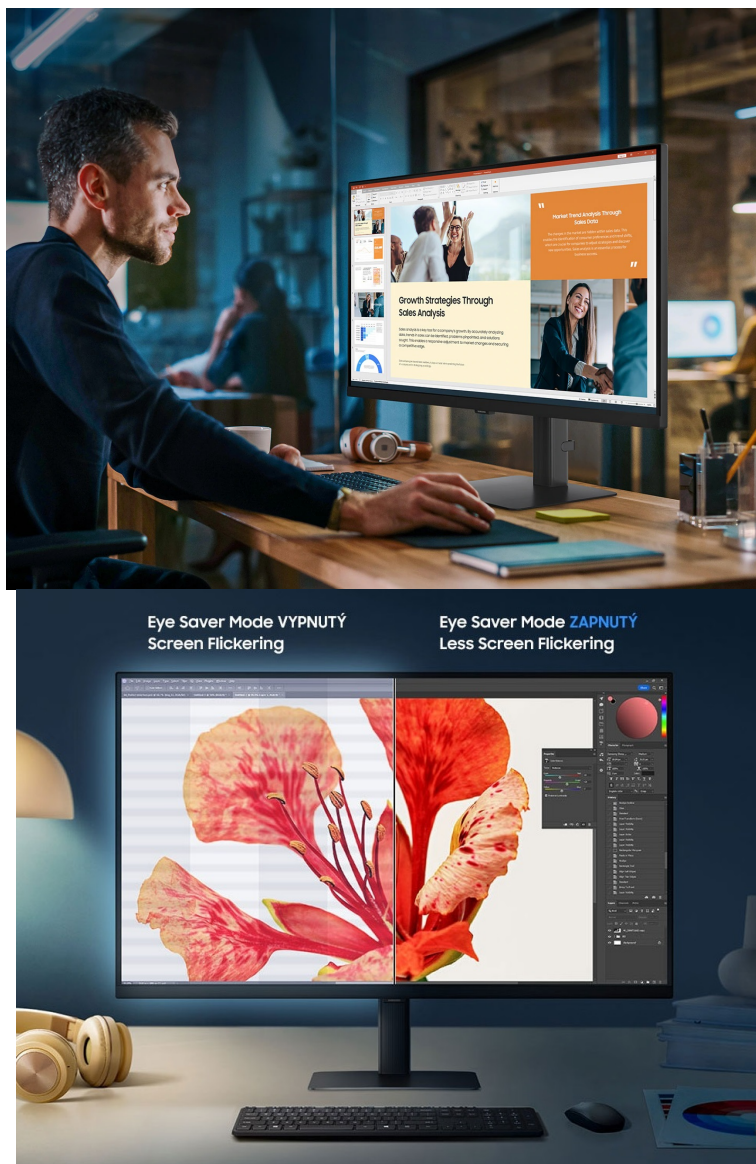

Popis

Samsung ViewFinity S60D 32" - moderní displej pro práci a zábavu

Postupte s prací do další fáze s **monitorem Samsung ViewFinity S60D 32"**. Přináší vyspělé technologie a panel pro komfortní sledování obsahu, ať už ve firemní kanceláři nebo domácnosti. **Displej s úhlopříčkou 32"** vykreslí firemní projekty, filmy, videa a další multimédia jasně a čistě díky **vysokému rozlišení QHD**. Oproti klasickému Full HD vám zprostředkuje **až 1,7× vyšší hustotu pixelů** a **více prostoru**.

Díky tomu podpoří nejenom přehledné zobrazení, ale také náročnější **multitasking** s více internetovými okny nebo aplikacemi najednou. **IPS panel** produkuje široké pozorovací úhly a zajistí optimální viditelnost ze všech stran pohledu. Z každého úhlu si dopřejete obraz bez zkreslení, živé a jasné barvy. Při dlouhotrvající a náročné práci dostávají vaše oči zabrat.

Samsung ViewFinity S6 (S60D)

LED monitor s úhlopříčkou **32"** nabízí rozlišení **2560 × 1440** obrazových bodů s poměrem stran 16 : 9. Disponuje kontrastním poměrem **1000 : 1**, jasem **350 cd/m²**, dobou odezvy **5 ms**, pokrytím 99 % barevné palety sRGB a obnovovací frekvencí **100 Hz**. Díky technologii IPS nabídne i široké pozorovací úhly **178° horizontálně i vertikálně**. K dispozici jsou **tři porty USB 3.0**. Potěší také výškově nastavitelný stojan a funkce **Pivot**, která umožňuje otočení obrazovky o 90°.