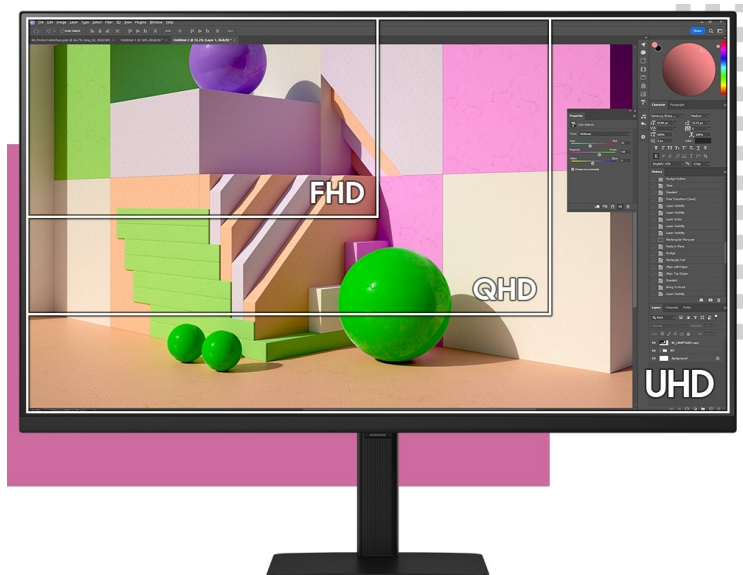

Popis

4K monitor Samsung ViewFinity S70D - vždycky má místo na práci

Monitor Samsung ViewFinity S7 (S70D) s velkým displejem, který rázně rozšíří váš pracovní prostor a kompetence. **Displej s úhlopříčkou 27 palců** vám umožní ponořit se do pracovních povinností, ale také multimediálního obsahu. **Ultra jemné rozlišení 4K vykreslí** obraz do nejmenších detailů. Multimedia mají potřebnou hloubku a realistické barvy díky podpoře **HDR10** a **pokrytí 99 % barevné palety sRGB**.

Displej poskytuje optimální prostor pro celou řadu nástrojů a aplikací, které pohodlně zobrazíte na jedné ploše. S monitorem **Samsung ViewFinity S7 S70D** budou vaše oči svěží a stále fit i při náročné a dlouhotrvající činnosti do pozdních nočních hodin. **Inteligentní technologie s certifikací TUV chrání zrak** před nadměrnou náloží modrého světla a blikáním displeje. Současně optimalizuje jas a teplotu barev, takže nedochází ke zbytečné námaze a oslnění.

1,07 miliardy barev

Samsung ViewFinity S7 (S70D)

LED monitor s úhlopříčkou **27"** nabízí 4K Ultra HD rozlišení **3840 × 2160** obrazových bodů, jas **350 cd/m²**, dobu odezvy **5 ms**, pokrytí **99 % barevné palety sRGB** a podporu **HDR10**. Použitím technologie **IPS** je dosaženo širokých pozorovacích úhlů **178° horizontálně i vertikálně**. Monitor je navíc vybaven **VESA uchycením**.

Součástí balení je HDMI kabel.

ZÁKLADNÍ SPECIFIKACE

Typ panelu: IPS

Úhlopříčka: 27"

Poměr stran: 16 : 9

Rozlišení: 3840 × 2160

Kontrastní poměr: 1000 : 1

Doba odezvy: 5 ms