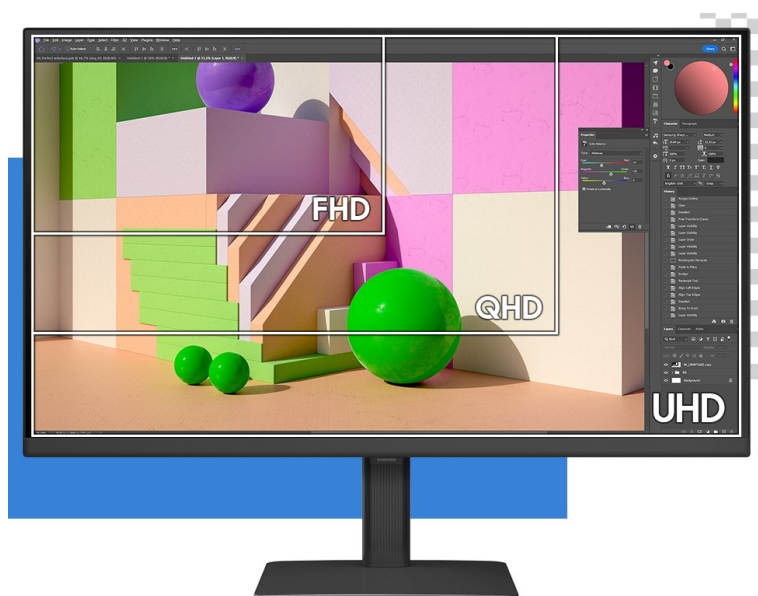

Popis

Samsung ViewFinity S80UD - profesionální obraz i ochrana očí

Využijte vysoké rozlišení **monitoru Samsung ViewFinity S8 (S80UD)** pro náročnou práci i multimediální zábavu. Podporuje profesionální činnost, tvorbu multimediálního obsahu i jeho sledování a editaci. Díky vysokému **4K UHD rozlišení** vám zprostředkuje obraz do nejmenších detailů. Dokonalou reprodukci obrazu po stránce barev, ostrosti i velmi drobných efektů oceníte při té nejnáročnější designérské práci, činnosti s grafikou apod. **VA panel** se širokými pozorovacími úhly podporuje sledování živých barev i při pohledu ze stran.

99% pokrytí barevného prostoru sRGB a HDR10 zajistí barvy na profesionální úrovni. Vysoká přesnost a odladění i jemných odstínů ocení všichni designéři, grafici a další kreativci napříč obory. **Plocha o velikosti 32"** umožní komfortní práci s aplikacemi i nástroji ve více oknech najednou. Nechybí ani rozmanité možnosti připojení. Ke zdroji obrazu monitor **Samsung ViewFinity S8** připojíte pomocí rozhraní **HDMI, DisplayPort** a nechybí ani **USB 3.0, LAN** či **USB-C**.

Samsung ViewFinity S8 (S80UD)

LED monitor s úhlopříčkou **32"** nabízí 4K Ultra HD rozlišení **3840 × 2160** obrazových bodů, jas **350 cd/m²**, dobu odezvy **5 ms**, pokrytí **99 % barevné palety sRGB** a podporu **HDR10**. Použitím technologie **VA** je dosaženo širokých pozorovacích úhlů **178° horizontálně i vertikálně**. K dispozici jsou **tři porty USB 3.0**, ethernetový port **RJ-45** a jeden port **USB-C**, který kromě vysokorychlostního přenosu videa a dat umožňuje napájení připojených zařízení až do 90 W. Potěší také výškově nastavitelný stojan a funkce **Pivot**, která umožňuje otočení obrazovky o 90°.

Součástí balení je USB-C kabel.

ZÁKLADNÍ SPECIFIKACE

Typ panelu: VA

Úhlopříčka: 32"

Poměr stran: 16 : 9

Rozlišení: 3840 × 2160

Kontrastní poměr: 3000 : 1

Doba odezvy: 5 ms