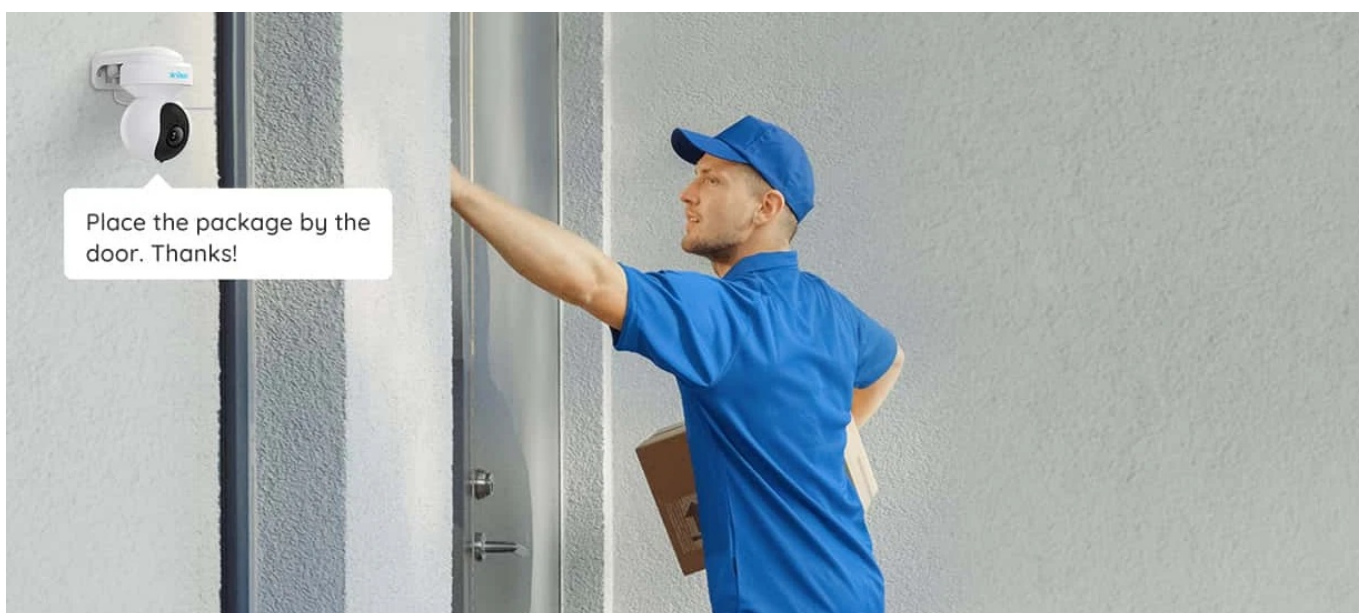

### Reolink E Series E560 - kompaktní strážce vašeho bezpečí

**Bezpečnostní kamera Reolink E Series E560**, která přináší mimořádně ostrý obraz a jemné detaily. Díky **PTZ konstrukci** se kamera může otáčet a naklánět tak, aby zachytila klíčové oblasti a ve vodorovném směru mohla **automaticky sledovat pohyb osob, vozidel nebo zvířat**. Pozici kamery lze nastavit také manuálně pomocí aplikace nebo klienta Reolink. Pro lepší zachycení vzdálených objektů poslouží **funkce 3x optického zoomu**.

**Kamera Reolink E Series E560** si dokáže na nečekané návštěvníky a dění kolem posvítit také v nočních hodinách. Disponuje **3 režimy nočního vidění** a **integrováním IR přísvitem** s dosahem až 12 metrů. Ve spojení s **LED světlem a sirénou** je zajištěno dostatečné aktivní odstrašení vetřelce.