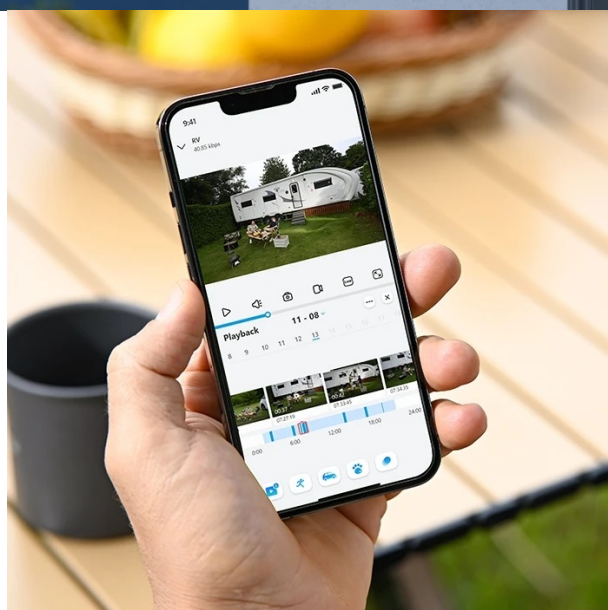

Bezpečnostní IP kamera Reolink Go Series G340, která zajistí dohled jakéhokoli místa. Využívá **mobilní síť 4G LTE** a napájení skrze **baterii** či **solární energie**, takže pro její provoz nejsou potřeba žádné kabely nebo Wi-Fi. Díky tomu je toto bezpečnostní řešení mimořádně flexibilní a vhodné pro instalaci kdekoli. **IP kamera Reolink Go Series G340** podporuje obraz ve vysokém **rozlišení 4K**. Veškeré detaily zachytí precizně a obrázky i videa budou bez rozmazání. Navíc díky **nočnímu vidění** umožní monitoring jak za slabého denního osvětlení, tak uprostřed noci.

Díky **obousměrnému zvuku** můžete komunikovat přímo, ať jste kdekoli. Pomocí **aplikace Reolink** máte všechny důležité funkce pod kontrolou. Skrze smartphone můžete vzdáleně sledovat aktuální dění, přehrávat obsah nebo upravit zóny pohybu. Díky **robustnímu provedení třídy IP65** je chráněna proti vnějším podmínkám a ideální také pro venkovní instalaci.

Reolink Go Series G340

8megapixelová IP kamera typu **bullet** nabízí snímač **1/2,7" CMOS** s rozlišením **3840 x 2160** obrazových bodů a úhlem záběru **105°** (horizontálně). V případě zhoršených světelných podmínek či tmy je přítomen IR přísvit do vzdálenosti **až 10 m**. Napájena je pomocí vestavěné baterie s kapacitou **7800 mAh**. Kameru lze také napájet pomocí **solárního panelu (není součástí balení)**. Díky **aplikaci Reolink** lze sledovat dění v domácnosti či jiných prostorech **24 hodin denně, 7 dní v týdnu** odkudkoli skrze váš smartphone. Kamera navíc disponuje zabudovaným **mikrofonem a reproduktorem**. Zajistí potěší kompatibilita s hlasovými asistenty **Google Assistant a Amazon Alexa**. Díky voděodolnosti dle **IP65** nabízí jak vnitřní, tak i venkovní možnost použití.