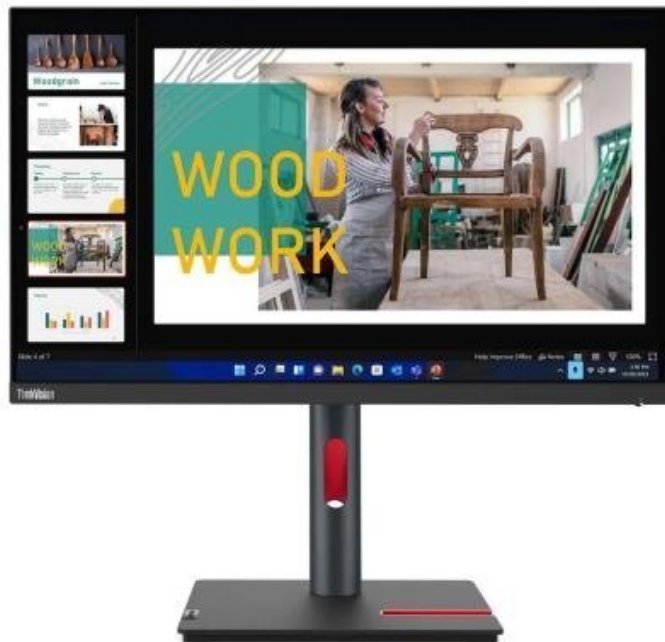

LENOVO THINKVISION P24Q-30 23,8"

Cena celkem:	6 437 Kč (bez DPH: 5 320 Kč)
Běžná cena:	7 081 Kč
Ušetříte:	644 Kč
Kód zboží:	MONLEN0032
Part No.:	63B4GAT6EU
Záruka:	36 měs.
Stav:	Nové zboží

Popis

Lenovo ThinkVision P24q-30

LED monitor s úhlopříčkou **23,8"** nabízí rozlišení 2560 × 1440 obrazových bodů. Disponuje dobrou odezvou **4 ms**, kontrastním poměrem **1000 : 1**, jasem **300 cd/m²** a pokrytím **99 % sRGB**. Příjemné jsou též pozorovací úhly **178°** horizontálně i vertikálně. K dispozici jsou také **čtyři porty USB 3.0**. Potěší také výškově nastavitelný stojan a funkce **Pivot**, která umožňuje otočení obrazovky o 90°.

Součástí balení je DisplayPort a USB kabel.

ZÁKLADNÍ SPECIFIKACE

Typ panelu: IPS

Úhlopříčka: 23,8"

Poměr stran: 16 : 9

Rozlišení: 2560 × 1440 px

Kontrastní poměr: 1000 : 1

Doba odezvy: 4 ms

Rozhraní: 1× HDMI, 1× DisplayPort vstup, 1× DisplayPort výstup, 4× USB 3.2 Gen1 (USB 3.0), 1× audio výstup

Barva: černá