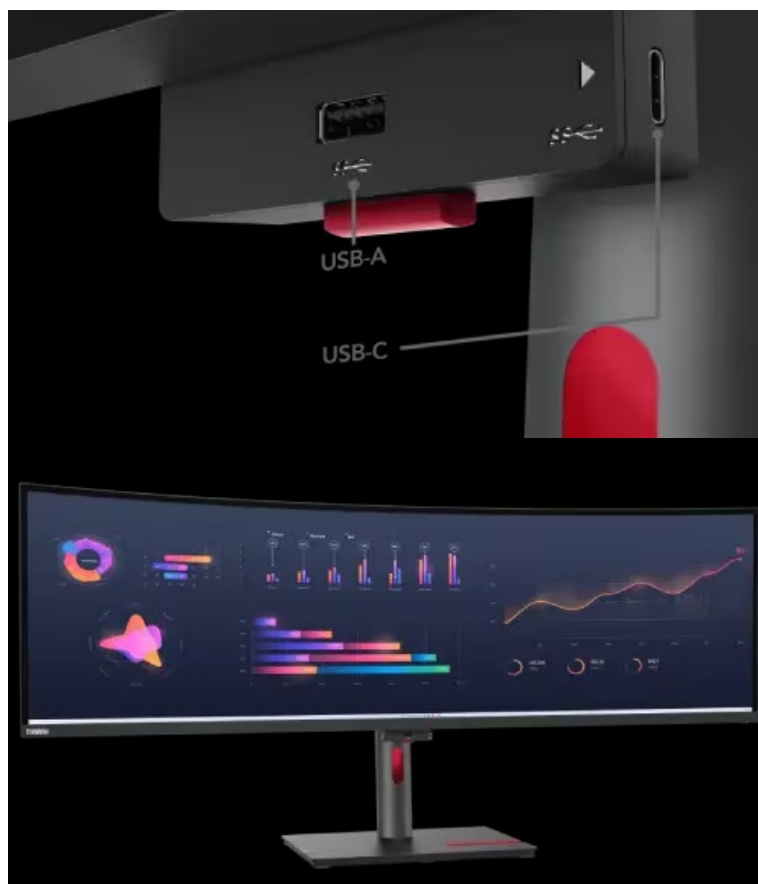

### Lenovo ThinkVision P49w-30 - s přehledem zastane práci za dva

**Monitor Lenovo ThinkVision P49w-30**, který je navržen pro náročnou práci na více úkolech současně. **Obří displej s úhlopříčkou 49"** je ideální na všechny úkoly, které vaše projekty obnáší. Ať už se jedná o zpracování dat, číselných tabulek, tvorbu sáhodlouhých dokumentů, nebo činnost s rozmanitými aplikacemi, díky **rozlišení Dual QHD** a prohnutému designu budete mít nad celou pracovní plochou dokonalý přehled. **Obrazovka s poměrem stran 32 : 9** umožňuje panoramatické zobrazení, zobrazení velkého množství aplikací nebo PC oken na jedné ploše, čímž podpoří **náročný multitasking** a komfortní práci na více dílčích úkonech najednou. **IPS panel** se širokými pozorovacími úhly produkuje obraz bez zkreslení ze všech stran pohledu.

Ve spojení s **pokrytím 98 % DCI-P3** zajišťuje bohaté barvy a jejich realistickou reprodukci. **Monitor Lenovo ThinkVision P49w-30** se vyznačuje enormní nabídkou nejrůznějších rozhraní a portů, abyste kolem něj vytvořili špičkové výpočetní centrum nebo pracovní stanici se všemi připojenými periferiemi. Nabízí porty **USB 3.0 a USB-C**, **Thunderbolt 4** pro nejdůležitější zařízení nebo vysokorychlostní přenos dat i obrazu. Při připojení ke zdroji obrazu slouží rozhraní **HDMI** nebo **DisplayPort**. Nechybí ani síťový port **RJ-45**.

dispozici jsou **čtyři USB 3.0 porty**, jeden USB-C konektor, ethernetový port **RJ-45** a dva porty **Thunderbolt 4**, z nichž jeden kromě vysokorychlostního přenosu videa a dat umožňuje napájení připojených zařízení až do **100 W**. Ozvučení zajišťují **stereo reproduktory** s celkovým výkonem **10 W**. Potěší také výškově nastavitelný stojan.