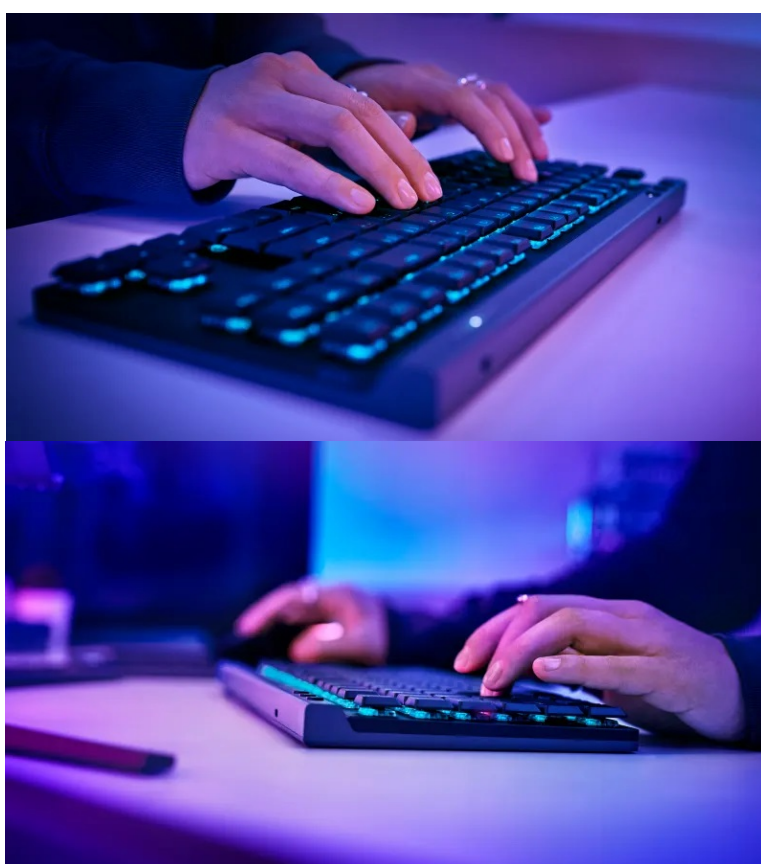

### Klávesnice Logitech G515 LIGHTSPEED TKL - nasměruje vás k vítězství

S herní klávesnicí Logitech G515 LIGHTSPEED TKL získáte do každého souboje přesnost, rychlost a komfortní bezdrátové připojení. **Technologie LIGHTSPEED** nabízí 3režimovou konektivitu a připojení můžete měnit stiskem tlačítka. **Nízkoprofilová konstrukce** je elegantní na pohled a díky své ergonomii podporuje komfortní ovládání nebo psaní. **Mechanické GL spínače** podporují rychlejší aktivaci, a tím pádem také rychlejší reakce.

### **Logitech G515 LIGHTSPEED TKL**

Bezdrátová herní klávesnice v provedení TKL (Tenkeyless, **bez numerické části**) disponující nízkoprofilovými mechanickými **hmatovými spínači GL**. Nabízí **RGB podsvícení**, které lze nastavit z palety **16,8 milionu barev**. Vytvořte si vlastní animace, nebo si díky technologii **LIGHTSYNC** vyberte z předvolených efektů, kdy je podsvícení řízeno hrami, zvukem nebo obsahem obrazovky. Připojení k počítači lze realizovat jak bezdrátově pomocí technologie **Bluetooth** či miniaturní USB přijímač s technologií **2,4 GHz**, tak i drátově pomocí **USB** kabelu. Na jedno nabití vydrží baterie v chodu **až 36 hodin**.