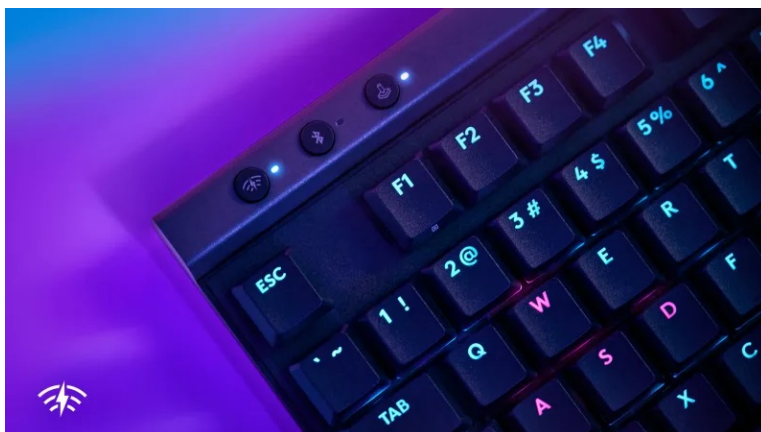

### Klávesnice Logitech G515 LIGHTSPEED TKL - nasměruje vás k vítězství

S herní klávesnicí Logitech G515 LIGHTSPEED TKL získáte do každého souboje přesnost, rychlost a komfortní bezdrátové připojení. **Technologie LIGHTSPEED** nabízí 3režimovou konektivitu a připojení můžete měnit stiskem tlačítka. **Nízkoprofilová konstrukce** je elegantní na pohled a díky své ergonomii podporuje komfortní ovládání nebo psaní. **Mechanické GL spínače** podporují rychlejší aktivaci, a tím pádem také rychlejší reakce.