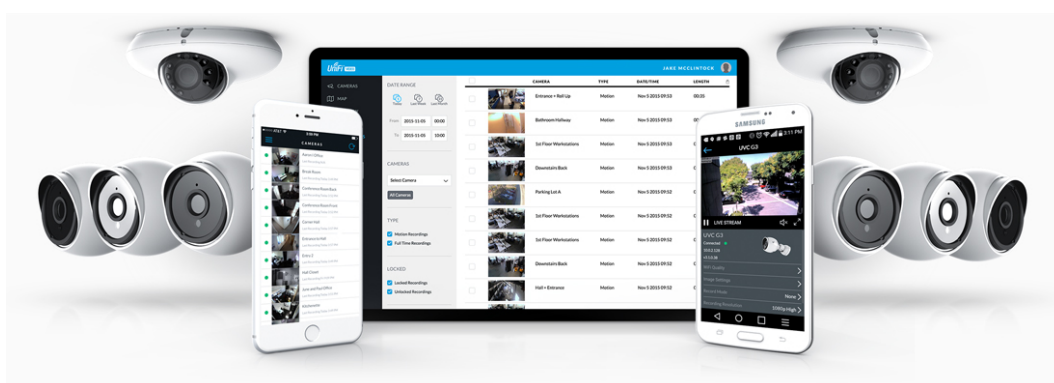

Ubiquiti UniFi G5 Dome Ultra Black

Kamera **UniFi G5 Dome Ultra** poskytuje čistý a ostrý obraz v **rozlišení 2688 × 1512 při 30 fps** s možností nočního vidění.

Kamera podporuje **PoE napájení (37-57 V DC)**. Balení neobsahuje PoE injektor.

- 4 Mpx CMOS senzor (1/2.4") & rozlišení 2688 × 1512 při 30 fps (16 : 9)
- Úhel záběru: 102,4° horizontálně, 54,9° vertikálně, 120,6° diagonálně
- Vestavěné IR LED diody a automatický IR cut filtr pro lepší noční vidění
- Odolnost IK06 (antivandal)
- ARM Dual-Core Cortex-A7 procesor/čip
- Podpora PoE 37-57 V DC (injektor není součástí balení)

Kamera je součástí produktové řady **UniFi Protect**, kde je největší předností centralizovaná správa všech zařízení v jediném softwaru. Software UniFi Protect je předinstalovaný na serveru **UniFi Protect NVR** (IPZUBT1003) pro Full HD záznam až 50 kamer, **UniFi Cloud Key Gen2 Plus** (NAOUBT1019) pro záznam až 15 kamer nebo **UniFi Dream Machine PRO** (NAAUBT1121) pro záznam až 32 kamer.

Výhoda serverů je, že spolupracují s aplikacemi pro mobilní zařízení, díky tomu můžete mít váš kamerový systém neustále pod dohledem.

[Aplikace UniFi Protect pro mobilní zařízení s Androidem](#)

[Aplikace UniFi Protect pro mobilní zařízení s iOS](#)