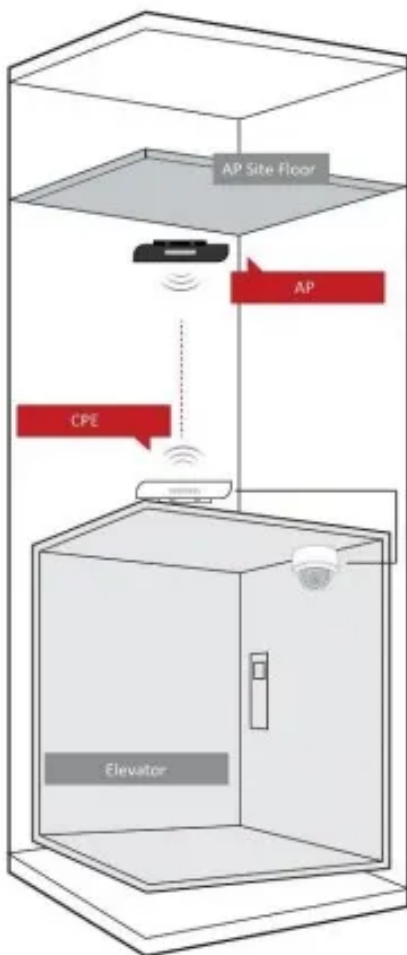

Výťahové Wi-Fi pojitko s vestavěnou anténou (Elevator Wireless CPE/Bridge). Slouží **pro bezdrátový přenos dat např. ve výťahové šachtě** mezi výťahem a pevným bodem (strojovna výťahu). Přenos dat na tomto místě je užitečný například pro přenos obrazu mezi IP kamerou a NVR, který se nachází mimo výťah.

Obsah balení:

2x zařízení
2x PoE injektor
2x napájecí adaptér 12 V (1 A)
4x stahovací páska k přichycení

ZÁKLADNÍ SPECIFIKACE

Dosah: 200 m

Rozhraní: LAN, Wi-Fi (802.11b/g/n, přenos až 300 Mbps)

Porty: 2x 10/100 Mbps RJ-45

Napájení: pasivní PoE (12-24 V)
Rozměry: 187 × 92 × 46 mm
Hmotnost: 260 g (jedno zařízení)

Typické použití

Scene 1

Scene 2