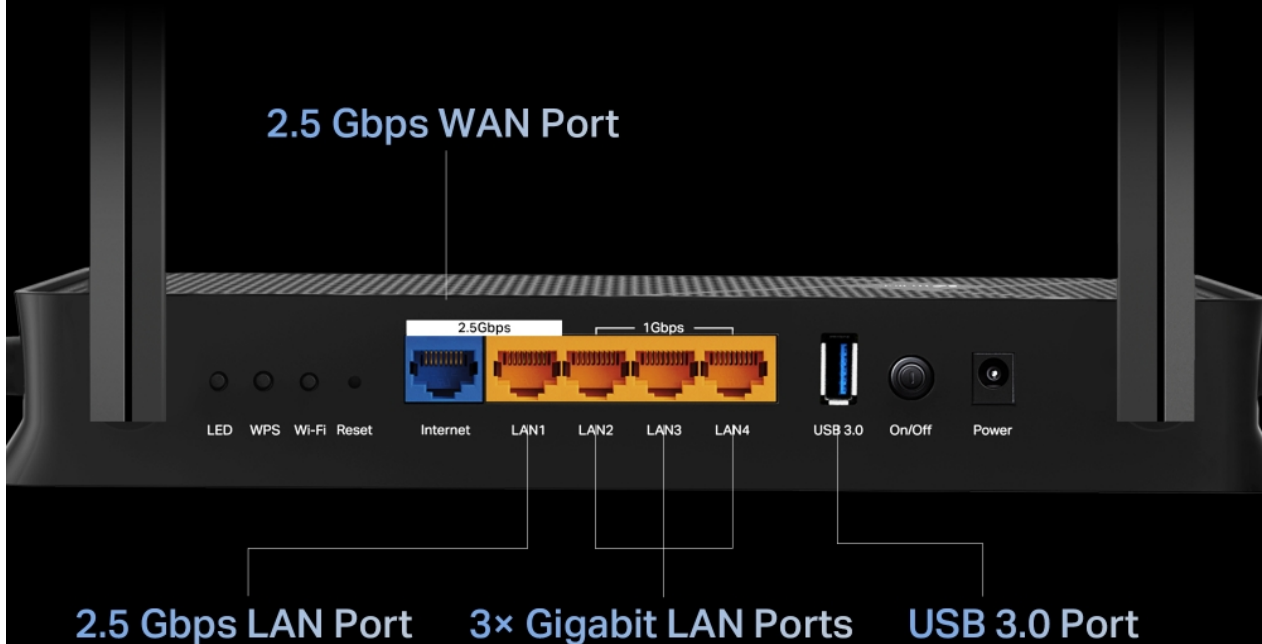

2.5 Gigabit Wired Connections

ZÁKLADNÍ SPECIFIKACE

Standard: 802.11a/b/g/n/ac/ax/be

Rychlost datového přenosu: 688 Mb/s - 2,4 GHz, 2882 Mb/s - 5 GHz

Anténa: 4x externí anténa

Porty: 1x 2,5G RJ-45 WAN, 1x 2,5G RJ-45 LAN, 3x GbE RJ-45, 1x USB 3.0

Frekvenční pásmo: 2,4 GHz, 5 GHz

Zabezpečení: WPA, WPA2, WPA3, WPA/WPA2-Enterprise (802.1x)

Podpora PoE: ne