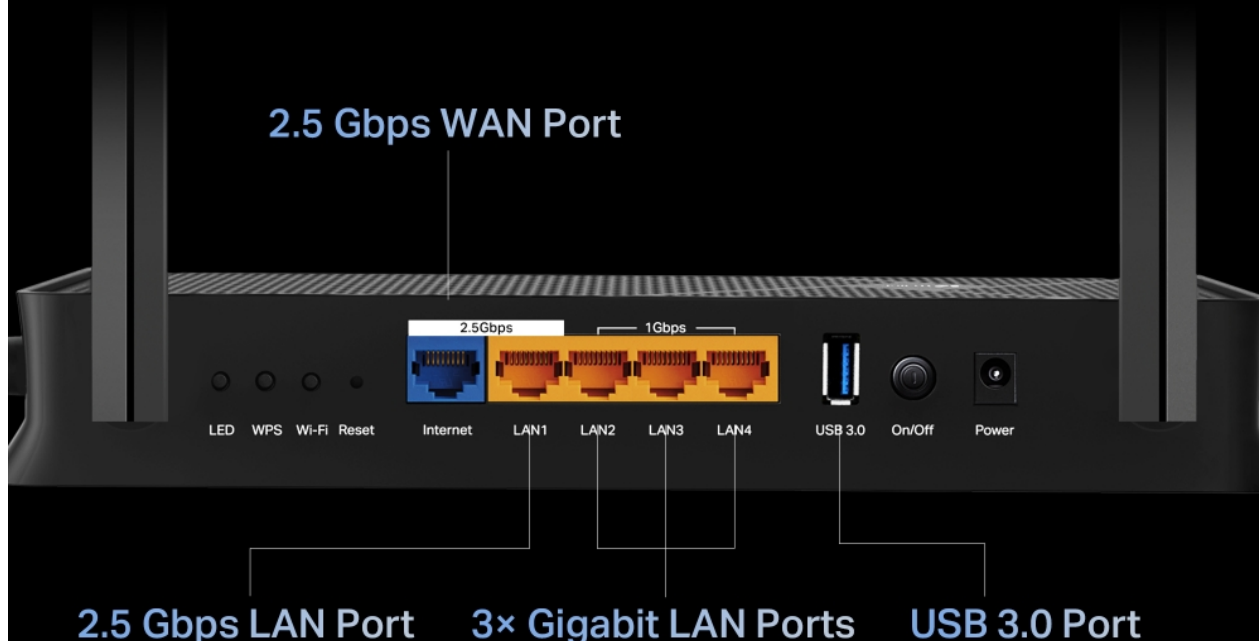

2.5 Gigabit Wired Connections

ZÁKLADNÍ SPECIFIKACE

Standard: 802.11a/b/g/n/ac/ax/be

Rychlost datového přenosu: 688 Mb/s - 2,4 GHz, 2882 Mb/s - 5 GHz

Anténa: 4x externí anténa

Porty: 1x 2,5G RJ-45 WAN, 1x 2,5G RJ-45 LAN, 3x GbE RJ-45, 1x USB 3.0

Frekvenční pásmo: 2,4 GHz, 5 GHz

Zabezpečení: WPA, WPA2, WPA3, WPA/WPA2-Enterprise (802.1x)

Podpora PoE: ne