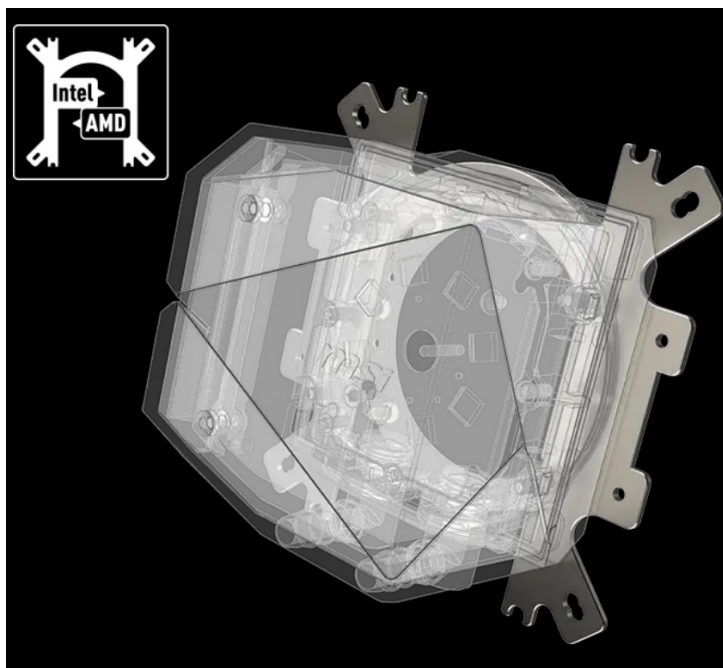

Vodní chladič MSI MAG Core Liquid I360 vytáhne váš PC procesor na vrchol potenciálního výkonu. Představuje ideální volbu do herních sestav a PC systému, které si uživatelé sami rádi vyladí. Vyznačuje se inovativním designem, který je vybroušený do nejmenších detailů a umožní vám nasazení v různých úhlech, respektive různých herních skříních. Provedení se vyznačuje **Dua-Sided Infinite Mirror** - designovým prvkem oboustranného zrcadla - který dodá vaší PC sestavě exkluzivní vzezření.

Kromě toho si vodní chladič **MSI MAG Core Liquid I360** zakládá také na tichém provozu. Oproti tradičním chladičům, snižuje celkové vibrace a dosahuje hladkého průtoku vody. Podíl na tom má specifické vnitřní uspořádání v čele s čerpadlem a potrubím. **Řada MSI MAG Core Liquid I** disponuje opletenými hadicemi, které zajišťují vysokou odolnost proti poškození, nízkým teplotám nebo korozi.

MSI MAG CoreLiquid I360

Vodní chladič určený pro chlazení široké škály procesorů. Vyznačuje se vysokou kvalitou, výkonem a spolehlivostí. Disponuje **třemi 120 mm** velkými ventilátory a čerpadlem s **ARGB** podsvícením. Odolné opletené hadice jsou dlouhé **400 mm** a díky dostatečně širokému průměru zaručují **plynulý průtok** chladicí kapaliny.

Hlučnost: max. 32,8 dBA

Délka hadice: 400 mm

Rozměry: 394 × 120 × 27 mm

Rozměry chladicího bloku: 74 × 69,1 × 62,45 mm

Barva: černá