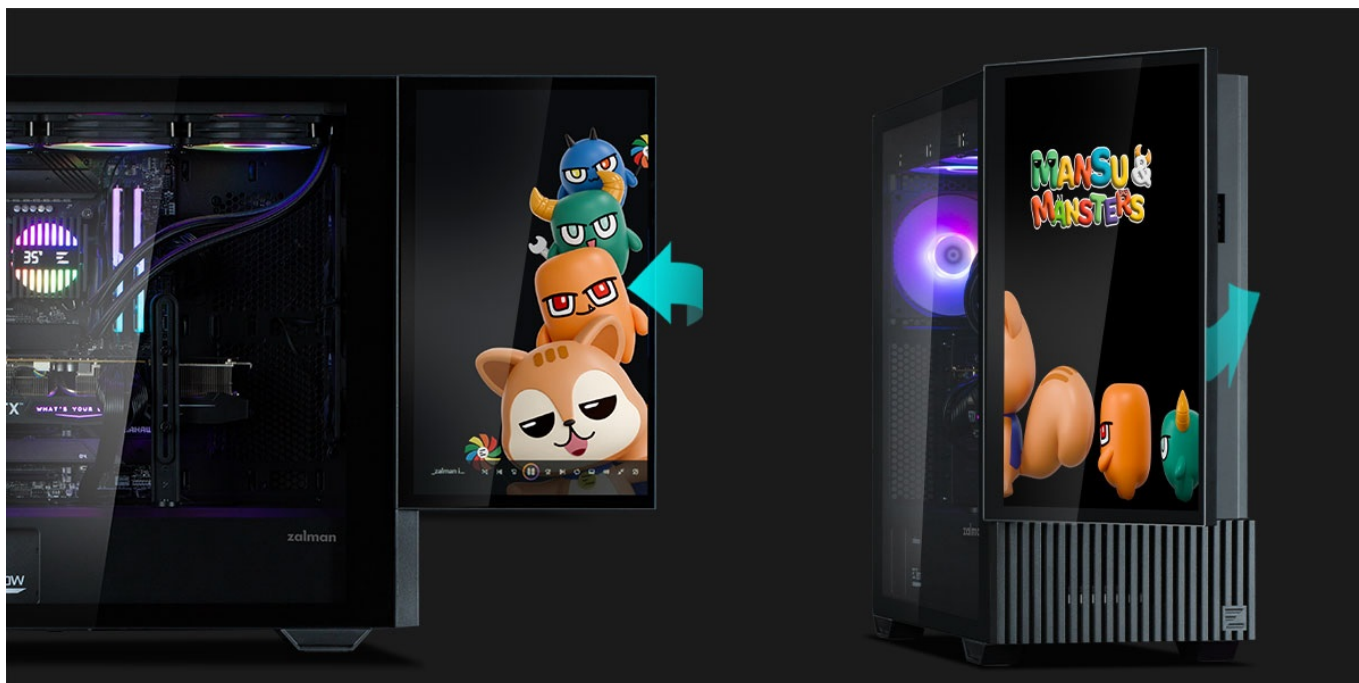

## ZALMAN Z10 DS BLACK

Cena celkem:	<b>5 144 Kč</b> <b>(bez DPH: 4 251 Kč)</b>
Běžná cena:	<b>5 659 Kč</b>
Ušetříte:	<b>514 Kč</b>
Kód zboží:	CASZAL0059
Part No.:	Z10 DS Black
Záruka:	24 měs.
Stav:	Nové zboží

### ZALMAN Z10 DS - PC skříň s odnímatelným displejem

Počítačová skříň **ZALMAN Z10 DS** vám poslouží pro stavbu moderního a stylového PC systému. **Elegantní** vzezření doplňuje podpora účinného chlazení a **odnímatelný displej v přední části**, který se postará vskutku o nezaměnitelný vzhled. Díky **praktickému stojánku** lze tento displej používat také samostatně. V tom případě slouží přední panel pro optimální proudění vzduchu.

PC skříň je osazena **trojicí předinstalovaných 120mm ventilátorů**, které se postarají o chlazení komponent ve vnitřním prostoru. Samozřejmě je dostatek místa pro instalaci grafické karty, **základních desek různých formátů** a dalších komponent.

## ZALMAN Z10 DS Black

Počítačová skříň v provedení **Middle Tower** s průhlednou bočnicí. Hlavním prvkem této skříňe je **odnímatelný 15,6" displej** umístěný na přední straně, který lze díky přibalenému stojánku použít jako samostatný displej. Je vybaven konektorem Mini-HDMI pro přenos videa a konektorem USB-C pro napájení. Na horním panelu skříňe jsou umístěny **dva USB 3.0** porty, jeden **USB-C 3.1** port, sluchátkový výstup a vstup pro mikrofon. Osazena je celkem **třemi 120 mm ventilátory**, z nichž jeden je vybaven ARGB podsvícením. Důmyslné řešení umožňuje pohodlné umístění **až 360 mm dlouhého výměníku** vodního chlazení na přední či horní straně. Ve skříni je dostatek prostoru pro chladič CPU do výšky až 173 mm a grafickou kartu o délce až 395 mm. Součástí skříňe je **sada prachových filtrů**. Dodávána je **bez zdroje**.