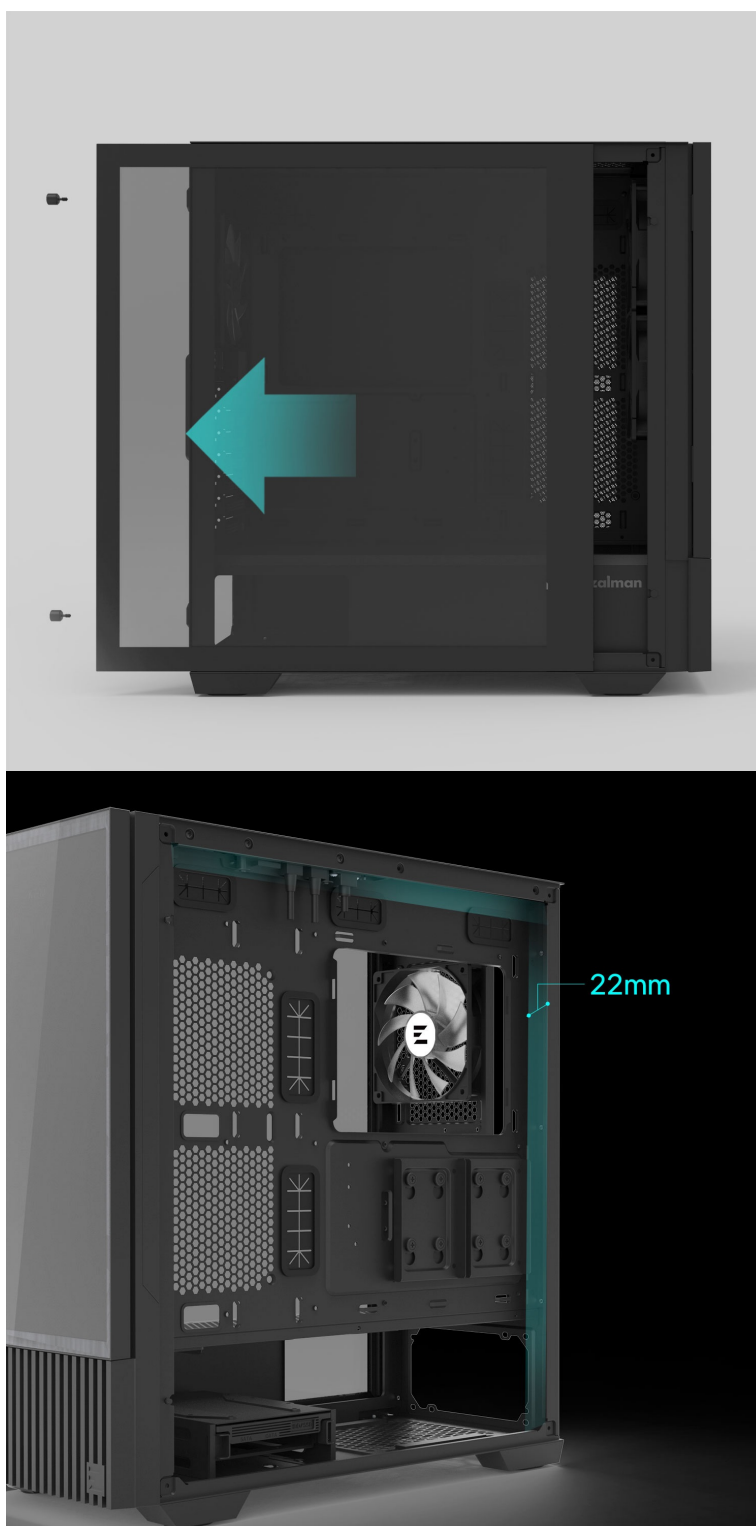

PC skříň je osazena **trojicí předinstalovaných 120mm ventilátorů**, které se postarají o chlazení komponent ve vnitřním prostoru. Samozřejmě je dostatek místa pro instalaci grafické karty, **základních desek různých formátů** a dalších komponent.

Bočnice z temperovaného skla poskytuje komfortní pohled do útrob PC systému a snadný přístup k součástkám v případě pozdějšího upgradu. Samozřejmě je také **dostatek konektorů** umístěných na horním panelu nebo **prachové filtry**, které zadržují prach a usnadňují celkovou údržbu.