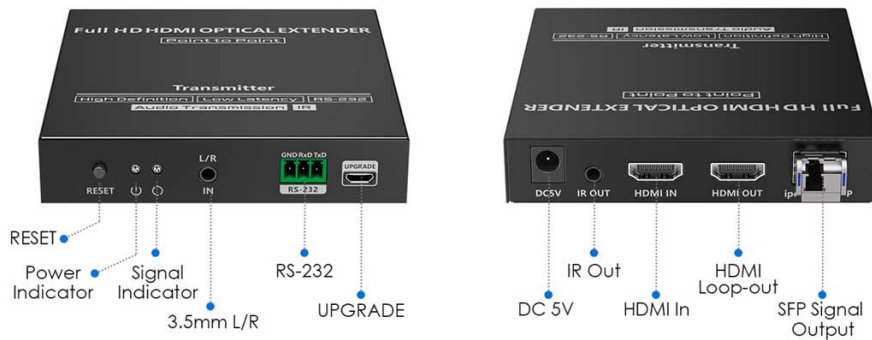

LKV751

1080P@60Hz

1080P@60Hz 40KM HDMI Point to Point Optical Extender

ipcolor
STREAM

TX

RX