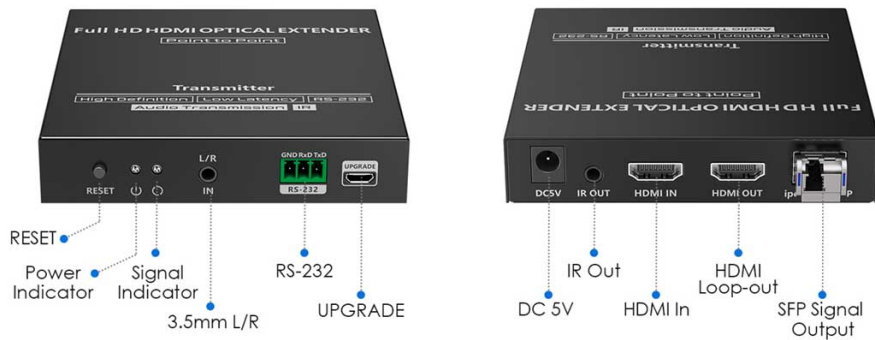

LKV751

1080P@60Hz

1080P@60Hz 40KM HDMI Point to Point Optical Extender

ipcolor
STREAM

TX

RX