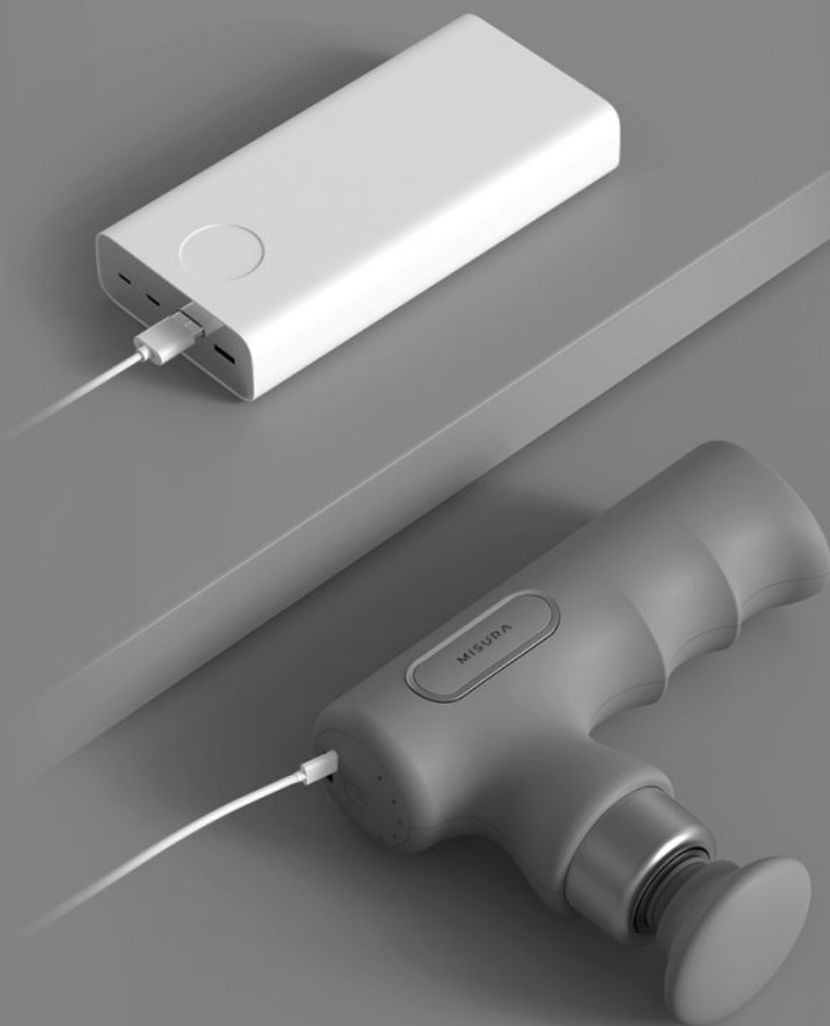

MISURA MB5 MINI ŠEDÁ

Cena celkem:	1 070 Kč (bez DPH: 884 Kč)
Běžná cena:	1 177 Kč
Ušetříte:	107 Kč
Kód zboží:	POZMIS1016
Part No.:	P24MB5GR
Záruka:	24 měs.
Stav:	Nové zboží

Popis

MISURA MB5 Mini

Masážní pistole MISURA MB5 Mini přináší **svěží a kompaktní design**, který se pohodlně vejde do kapsy nebo batohu. I přes svou malou velikost však ukrývá tato pistole veškerou sílu pro dokonalou masáž. Po náročném cvičení, tréninku i při sedavém zaměstnání jsou svaly zatěžovány a zaslouží si také náležitý relax. Ruční masážní pistole **MISURA MB5 Mini** je navržena tak, aby snižovala tonus ve svalích vedoucí k nepříjemné bolesti a dopomohla k jejich uvolnění, prokrvení a rychlejší regeneraci. Příklad byl vyvinut ve spolupráci s odborníky i sportovci a jeho funkce odpovídají individuálním požadavkům uživatele. **Masážní stroj MISURA MB5 Mini** pracuje na principu pulzujících vibrací, které proudí do ztuhlé svalové tkáně a pomáhají k hloubkové stimulaci svalů a uzlových bodů. Díky tomu je zmírněna únava a bolest při takzvaném „přetažení“.

KÓNICKÁ HLAVA

Vhodná pro přesnou masáž v místě bolesti.

PLOCHÁ HLAVA

Vhodná pro masáž různých částí těla a k relaxaci.

INTELIGENTNÍ ŘÍZENÍ ČIPU S EXTRÉMNĚ RYCHLOU ODEZVOU

Vynikající výkon s okamžitou odezvou zajistí,
že každý impuls je přesně takový, jaký potřebuješ.

PĚT STUPŇŮ INTENZITY PRO VARIABILNÍ MASÁŽ

Zvol si intenzitu přesně podle tvých potřeb
pro dokonalý zážitek z relaxace.

NABÍJECÍ PORT TYPU USB-C PRO RYCHLÉ A JEDNODUCHÉ DOBÍJENÍ

Zjednoduš si život díky dostupnému nabíjení přes USB-C