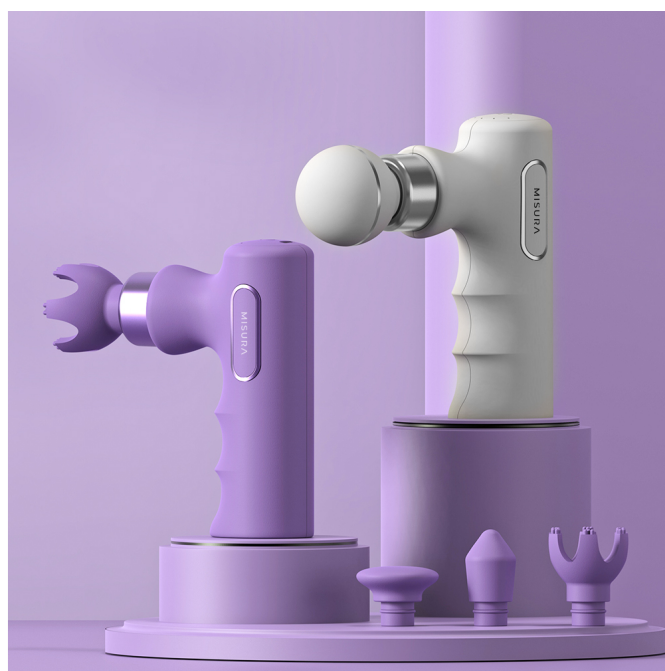

Kvalitní lithium-iontová baterie

Zaručuje dlouhotrvající výkon, který potřebujete k uvolnění svalů kdykoli a kdekoli. Až 2 hodiny použití na jedno nabití.