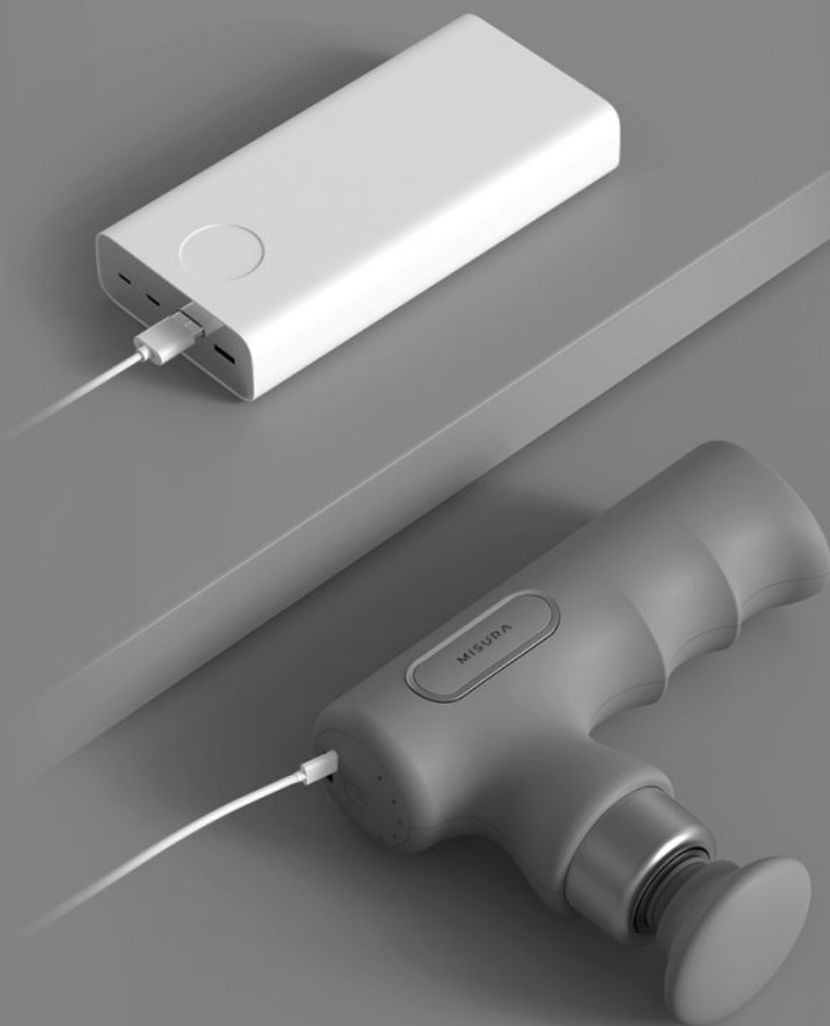

NABÍJECÍ PORT TYPU USB-C PRO RYCHLÉ A JEDNODUCHÉ DOBÍJENÍ

Zjednoduš si život díky dostupnému nabíjení přes USB-C