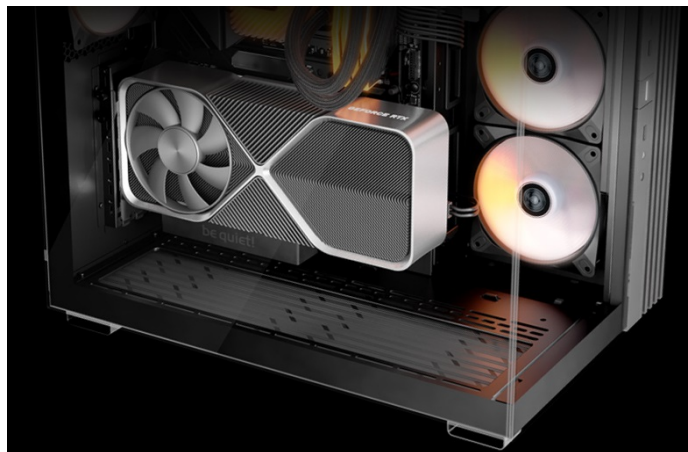

Počítačová skříň Be quiet! LIGHT BASE 600DX moderního stříhu, která svými rozměry a funkcí potěší všechny náročné uživatele a kutily. Kombinuje stylový vzhled s **průhlednými panely** spolu s efektivním chlazením. Ve výsledku pak získáte skvěle vypadající PC systém s vysokým výkonem a **tichým provozem**. Uplatní se při tvorbě herní sestavy, multimediálního centra i pracovní stanice. Pro **variabilní konfiguraci** je zde místa víc než dost. Velké průhledné panely na přední a boční straně poskytují panoramatický pohled na komponenty uvnitř skříň. Fanoušky osvětlení potěší přítomnost **ARGB LED pásku**.

Další předností je podpora **přemístitelných nožiček**, díky čemuž můžete PC otočit a umístit ve svislé i vodorovné poloze. **PC skříň Be quiet! LIGHT BASE 600DX** nabízí **až 10 pozic pro ventilátory a 2 integrované rozbočovače ventilátorů s ARGB**. Po této stránce je skříň mimořádně univerzální a ve spojení s prostorem uvnitř vám umožní vytvořit rozmanité konfigurace s extrémně výkonnými grafickými kartami, radiátory nebo **základními deskami ve formátu ATX, Micro ATX, Mini-ITX**.

Be quiet! LIGHT BASE 600DX

Unikátní počítačová skříň s průhlednou bočnicí i předním panelem formátu **Middle Tower** nabízí dostatek prostoru pro montáž většiny dostupných komponent. Hlavní předností této skříňe je možnost **rychlé změny její orientace** díky systému **odnímatelných a přemístitelných nožiček**. Skříň je dodávána **bez předinstalovaných ventilátorů**, nabízí ale až **10 pozic pro ventilátory a dva integrované rozbočovače ventilátorů a ARGB**. Na předním panelu se nachází **dva porty USB 3.0**, jeden port **USB-C**, sluchátkový výstup a audio vstup pro mikrofon. Herní design ještě doplňuje elegantní **ARGB osvětlení** lemující strany skříňe, díky čemuž je viditelné bez ohledu na to, v jaké orientaci skříň používáte. Ve skříni je dostatek prostoru pro **chladič CPU** do výšky **až 170 mm** a grafickou kartu o délce až 400 mm. Důmyslné řešení umožňuje