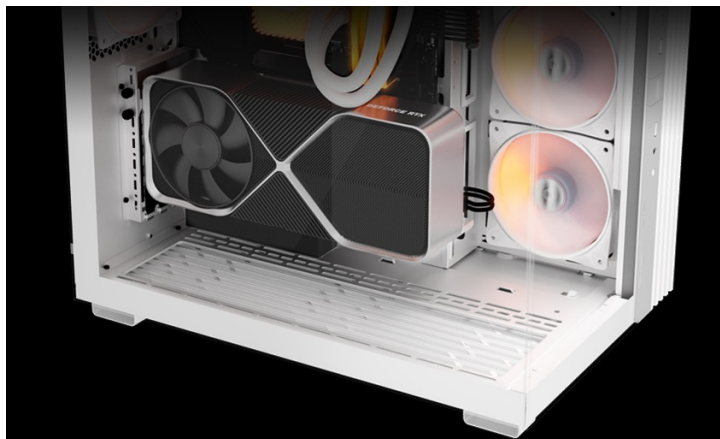

Počítačová skříň Be quiet! LIGHT BASE 600DX moderního stříhu, která svými rozměry a funkcí potěší všechny náročné uživatele a kutily. Kombinuje stylový vzhled s **průhlednými panely** spolu s efektivním chlazením. Ve výsledku pak získáte skvěle vypadající PC systém s vysokým výkonem a **tichým provozem**. Uplatní se při tvorbě herní sestavy, multimediálního centra i pracovní stanice. Pro **variabilní konfiguraci** je zde místa víc než dost. Velké průhledné panely na přední a boční straně poskytují panoramatický pohled na komponenty uvnitř skříň. Fanoušky osvětlení potěší přítomnost **ARGB LED pásku**.

Be quiet! LIGHT BASE 600DX

Unikátní počítačová skříň s průhlednou bočnicí i předním panelem formátu **Middle Tower** nabízí dostatek prostoru pro montáž většiny dostupných komponent. Hlavní předností této skříně je možnost **rychlé změny její orientace** díky systému **odnímatelných a přemístitelných nožiček**. Skříň je dodávána **bez předinstalovaných ventilátorů**, nabízí ale až **10 pozic pro ventilátory** a **dva integrované rozbočovače ventilátorů a ARGB**. Na předním panelu se nachází **dva porty USB 3.0**, jeden port **USB-C**, sluchátkový výstup a audio vstup pro mikrofon. Herní design ještě doplňuje elegantní **ARGB osvětlení** lemující strany skříně, díky čemuž je viditelné bez ohledu na to, v jaké orientaci skříně používáte. Ve skříně je dostatek prostoru pro **chladič CPU** do výšky **až 170 mm** a grafickou kartu o délce až 400 mm. Důmyslné řešení umožňuje pohodlné umístění **až 360 mm dlouhého výměníku** vodního chlazení na horní nebo spodní straně. Potěší také přítomnost **prachových filtrů** či integrovaná **podpěra grafické karty**. Skříň je dodávána **bez zdroje**.