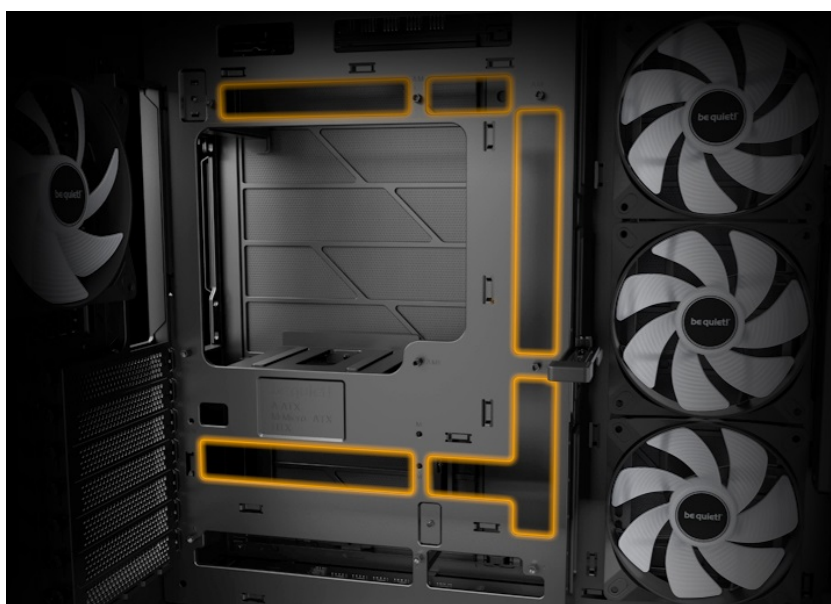

### Be quiet! LIGHT BASE 600LX - předvedte své PC v plné kráse

Počítačová skříň Be quiet! LIGHT BASE 600LX udělá z vašeho systému opravdový výpočetní klenot. **Plně prosklený přední a boční panel** vám poskytne panoramatický výhled na všechny komponenty uvnitř. Fanoušky osvětlení potěší přítomnost **ARGB LED pásku**, který je viditelný ze všech úhlů a podpoří stylový vzhled celé sestavy. Další předností je podpora **přemístitelných nožiček**, díky čemuž můžete PC otočit a umístit ve svislé i vodorovné poloze.

PC skříň **Be quiet! LIGHT BASE 600LX** disponuje **4 předinstalovanými ventilátory Light Wings LX s ARGB podsvícením** a dalšími až 6 pozicemi pro ventilátory. **Design lopatek** zajišťuje efektivní proudění vzduchu, případně snížení turbulencí pro tichý provoz. Celkové rozměry skříňe formátu Middle Tower nabízí dostatek prostoru pro radiátory, nejvýkonnější grafické karty nebo třeba **základní desky ATX, Micro ATX, Mini-ITX** s designem zadního konektoru.

### **Be quiet! LIGHT BASE 600LX**

Unikátní počítačová skříň s průhlednou bočnicí i předním panelem formátu **Middle Tower** nabízí dostatek prostoru pro montáž většiny dostupných komponent. Hlavní předností této skříňe je možnost **rychlé změny její orientace** díky systému