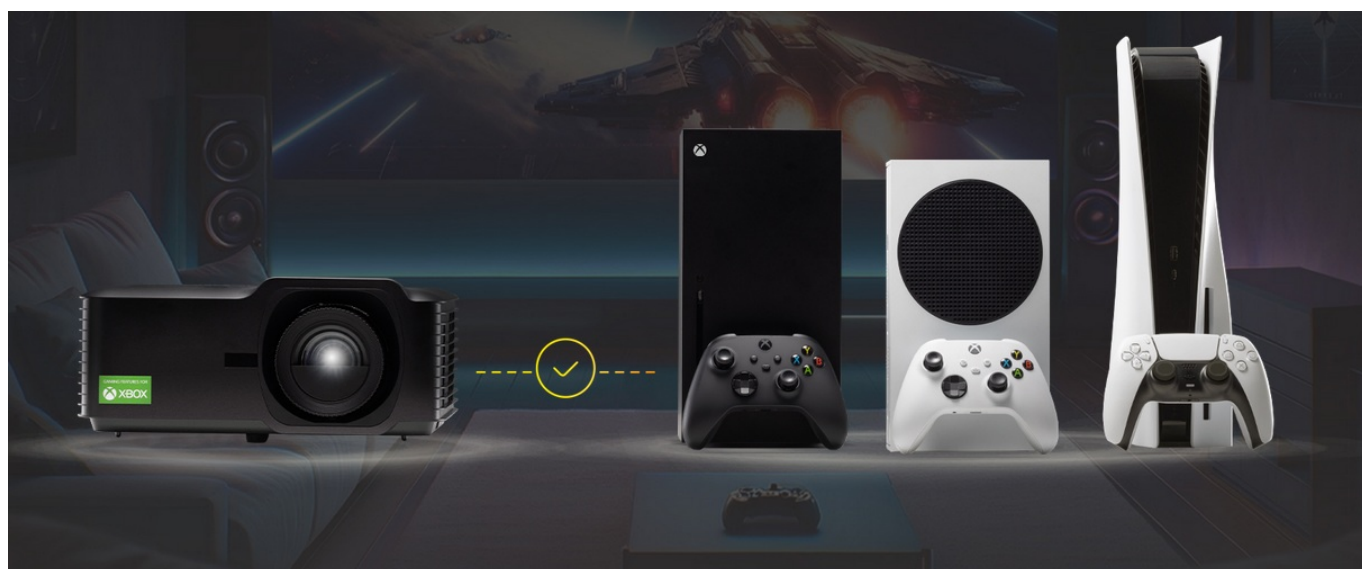

4K projektor ViewSonic LX700-4K RGB pro moderní domácí projekce. Díky **pokročilé laserové RGB technologii** produkuje precizní obraz, na který je radost pohledět. Široký barevný gamut zajistí přesné a realistické barvy. **Světelný zdroj bez obsahu rtuti** podporuje konzistentní jas po dlouhou dobu promítání. **Projektor ViewSonic LX700-4K RGB** přináší dokonalé vizuální zážitky v rozlišení **4K UHD**. Obraz je živý, ostrý a vykreslený do nejmenších detailů.

Naplní si tak užijete filmy, hry, sportovní přenosy a další obsah. Díky **vysokému jasů 5200 RGB laser lumenů** je ideální pro promítání v noci i ve dne, bez ohledu na světelné podmínky v místnosti. Dále je vybaven **1,6x optickým zoomem**, který umožní nastavit obraz v určitém rozsahu s ohledem na design interiéru. Díky systému posunu čoček, respektive objektivu dostanete obraz tam, kam potřebujete.

Hromada multimediální zábavy

S **projektorem ViewSonic LX700-4K RGB** vytvoříte rychle a jednoduše své vlastní domácí kino. Sledujte filmy nebo hrajte hry efektivně. Tento model je navržen **pro herní konzole Xbox X/S nebo PS5**. Díky optimalizaci rozlišení a obnovovací frekvence si užijete gaming s vyváženými parametry v pohodlí domova a na velké ploše.