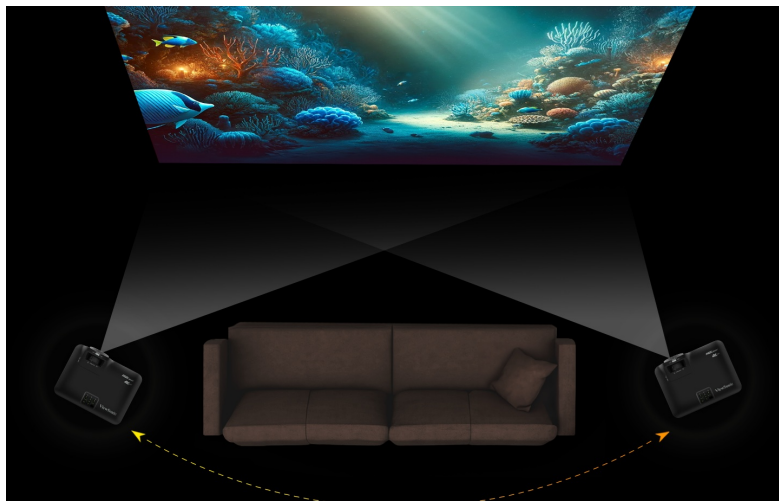

Naplní si tak užijete filmy, hry, sportovní přenosy a další obsah. Díky **vysokému jasů 5200 RGB laser lumenů** je ideální pro promítání v noci i ve dne, bez ohledu na světelné podmínky v místnosti. Dále je vybaven **1,6x optickým zoomem**, který umožní nastavit obraz v určitém rozsahu s ohledem na design interiéru. Díky systému posunu čoček, respektive objektivu dostanete obraz tam, kam potřebujete.

Hromada multimediální zábavy

S **projektorem ViewSonic LX700-4K RGB** vytvoříte rychle a jednoduše své vlastní domácí kino. Sledujte filmy nebo hrajte hry efektivně. Tento model je navržen **pro herní konzole Xbox X/S nebo PS5**. Díky optimalizaci rozlišení a obnovovací frekvence si užijete gaming s vyváženými parametry v pohodlí domova a na velké ploše.

ViewSonic LX700-4K RGB

Projektor s pokročilou **RGB Laser** technologií a 4K Ultra HD rozlišením **3840 × 2160 px**, jasnem **5200 RGB laser lumenů** a kontrastním poměrem **3 000 000 : 1** nabízí pokrytí **100 % barevného gamutu BT.2020**, čímž přesahuje úroveň běžně používaného standardu DCI-P3. Projektor dokáže vytvořit promítací plochu **o velikosti až 300"** a jeho **0,65" DMD čip** zajistí vysoký nativní kontrastní poměr. Je navržen pro herní konzole **Xbox** a díky podpoře rozlišení **1440p** s obnovovací frekvencí **120 Hz** dosahuje dokonalé rovnováhy mezi vizuální kvalitou a plynulostí, kterou hráči milují. Díky funkcím, jako je **automatické nastavení lichoběžníkového zkreslení, posun objektivu a 1,6násobný optický zoom**, vám umožní snadno zarovnat velkou obrazovku podle vašich preferencí. Kvalitní ozvučení zajišťuje integrovaný reproduktor s výkonem 15 W.