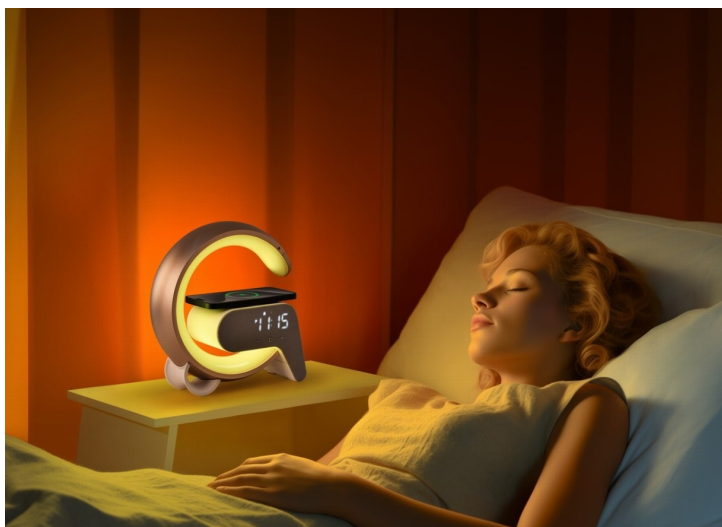

IMMAX LED FLAMINGO ZLATÁ

Cena celkem:	1 215 Kč
	(bez DPH: 1 004 Kč)
Běžná cena:	1 336 Kč
Ušetříte:	121 Kč
Kód zboží:	LAMIMM1060
Part No.:	08986L
Záruka:	24 měs.
Stav:	Nové zboží

Popis

IMMAX LED FLAMINGO - světlo pro relaxaci, nabíječka pro smartphone

Stolní lampička IMMAX LED FLAMINGO, která do místnosti vnese nejenom potřebné osvětlení, ale také stylový vzhled. Uplatní se tak rovněž jako nepřehlédnutelný doplněk v místnosti. Kromě osvětlení přináší také možnost **bezdrátového Qi napájení** a **budík**. LED lampička **IMMAX FLAMINGO** produkuje teplý odstín světla, které vytvoří příjemnou atmosféru v interiéru. Nechybí ani **funkce plynulého stmívání a RGB podsvícení**, takže je ideální na usínání nebo vytvoření přívětivé nálady v dětském pokojíčku apod.

Pro navození relaxačního stavu disponuje také **6 přírodními zvuky**, které zklidní mysl. Škálu funkcí doplňuje **Bluetooth reproduktor**, který vám umožní přehrávání hudby přímo z vašeho smartphonu nebo tabletu. **Lampička IMMAX LED FLAMINGO** je opatřena displejem, který zobrazuje čas. Nastavit lze rovněž **budík s 2 časy buzení**. Horní plocha obsahuje integrovanou **Qi nabíječku pro bezdrátové napájení** kompatibilního smartphonu.

IMMAX LED FLAMINGO

Netradiční LED stolní lampička s praktickým **digitálním displejem** a s efektním **RGB podsvícením**. Nabízí teplý odstín světla a plynulé stmívání. Tato lampička je ideální do dětských pokojíčků díky možnosti **přehrávání šesti různých přírodních zvuků** či bílého šumu k večernímu zklidnění. LED displej disponuje možností ztlumení i úplného vypnutí. Pro přehrávání hudby z mobilního zařízení bez nutnosti připojení kabelu je připraven **Bluetooth reproduktor**. K dispozici je navíc i **duální budík** pro dva různé časy probuzení, **bezdrátová nabíječka standardu Qi** a nabíjecí **USB port** pro nabíjení