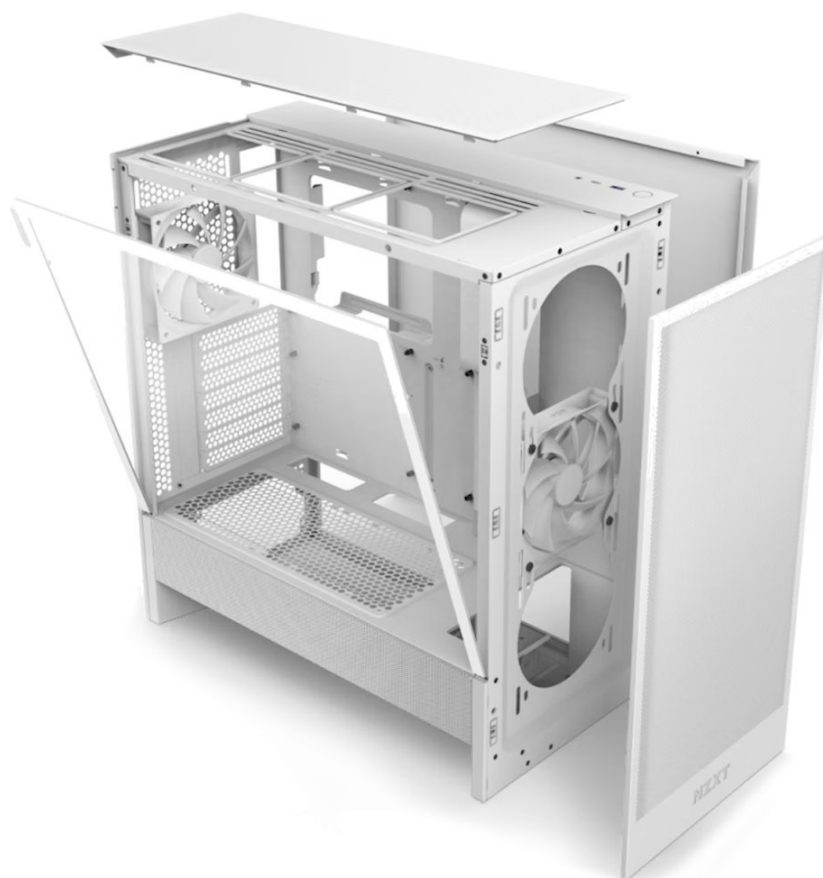

Počítačová skříň NZXT H5 Flow velikosti Middle Tower je navržena pro stavbu moderního PC systému s důrazem na perfektní proudění vzduchu a chlazení GPU. **Panely se síťovaným designem** jsou ideální pro výkonné sestavy s pokročilým nebo vodním chlazením. Současně zajišťují maximální průtok vzduchu a zamezují nadměrnému vniknutí prachu.

Vnitřní prostor pojme všechny komponenty v čele s **chladičem CPU** do výšky až 170 mm a grafickou kartou o délce až 410 mm. Instalovat lze rovněž **základní desky různých formátů - ATX, Micro ATX, Mini ITX, EATX**. V základu je skříň osazena **dvojitě předinstalovaných 120mm ventilátorů**, které pracují tiše a podporují efektivní chlazení. Konstrukce se vyznačuje přítomností **průhledné bočnice** pro vzhled do nitra vaší běžící PC sestavy.

NZXT H5 Flow

Elegantní počítačová skříň nabízí stylovou **prosklenou bočnici**, perforovaný panel a prvotřídní kovovou konstrukci. Osazení komponentami je lehké díky **systemu správy kabeláže**, kabely tedy nikde zbytečně nepřekáží. Skříň je **osazena dvěma ventilátory o velikosti 120 mm**. Potěší také možnost rozšíření o dalších 6 ventilátorů. Samozřejmostí jsou prachové filtry. Důmyslné řešení umožňuje pohodlné umístění **až 360 mm dlouhého výměníku** vodního chlazení na přední straně. Ve skříni je dostatek prostoru pro chladič CPU do výšky až 170 mm a grafickou kartu o délce až 410 mm. No horním panelu je k dispozici jeden port **USB 3.0**, jeden port **USB-C** a kombinovaný port sluchátek a mikrofonu. Skříň je dodávána **bez zdroje**.

Ilustrační foto - Zobrazené komponenty na úvodní fotografii nejsou součástí balení.

ZÁKLADNÍ SPECIFIKACE

Provedení skříně: Middle Tower

Interní pozice: 2 × 2,5", 1 × 3,5"

Kompatibilita základní desky: ATX, Micro ATX, Mini ITX, EATX (do 277 mm)