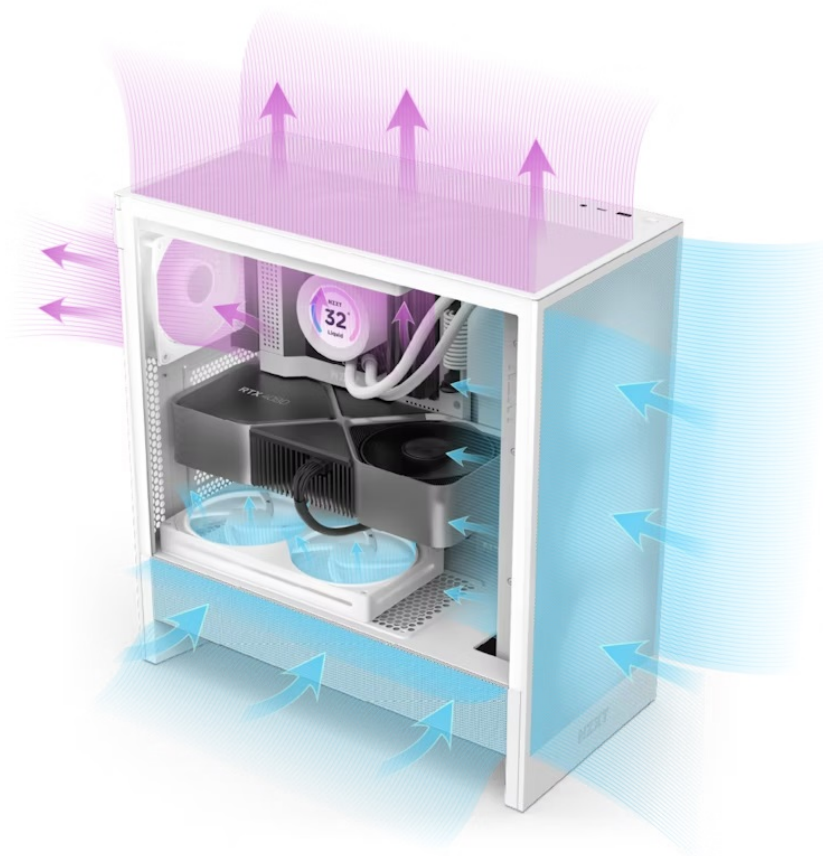

Počítačová skříň NZXT H5 Flow RGB Edition velikosti Middle Tower je navržena pro stavbu moderního PC systému s důrazem na perfektní proudění vzduchu a chlazení GPU. **Panely se síťovaným designem** jsou ideální pro výkonné sestavy s pokročilým nebo vodním chlazením. Současně zajišťují maximální průtok vzduchu a zamezují nadměrnému vniknutí prachu.

Vnitřní prostor pojme všechny komponenty v čele s **chladičem CPU** do výšky až 170 mm a grafickou kartou o délce až 410 mm. Instalovat lze rovněž **základní desky různých formátů - ATX, Micro ATX, Mini ITX, EATX**. V základu je skříň osazena **jedním RGB ventilátorem o velikosti 360 mm** (kombinace 3× 120mm ventilátorů) a **jedním 120mm ventilátorem bez podsvícení** na zadní straně. Ventilátory pracují tiše a podporují efektivní chlazení. Konstrukce se vyznačuje přítomností **průhledné bočnice** pro vzhled do nitra vaší běžící PC sestavy.

NZXT H5 Flow RGB

Elegantní počítačová skříň nabízí stylovou **prosklenou bočnici**, perforovaný panel a prvotřídní kovovou konstrukci. Osazení komponentami je lehké díky **systému správy kabeláže**, kabely tedy nikde zbytečně nepřekáží. Skříň je na přední straně **osazena jedním RGB ventilátorem o velikosti 360 mm (kombinace 3x 120mm ventilátorů) a jedním 120mm ventilátorem** bez podsvícení na zadní straně. Potěší také možnost rozšíření o další čtyři ventilátory. Samozřejmostí jsou prachové filtry. Důmyslné řešení umožňuje pohodlné umístění **až 360 mm dlouhého výměníku** vodního chlazení na přední straně. Ve skříni je dostatek prostoru pro chladič CPU do výšky až 170 mm a grafickou kartu o délce až 410 mm. Na horním panelu je k dispozici jeden port **USB 3.0**, jeden port **USB-C** a kombinovaný port sluchátek a mikrofonu. Skříň je dodávána **bez zdroje**.