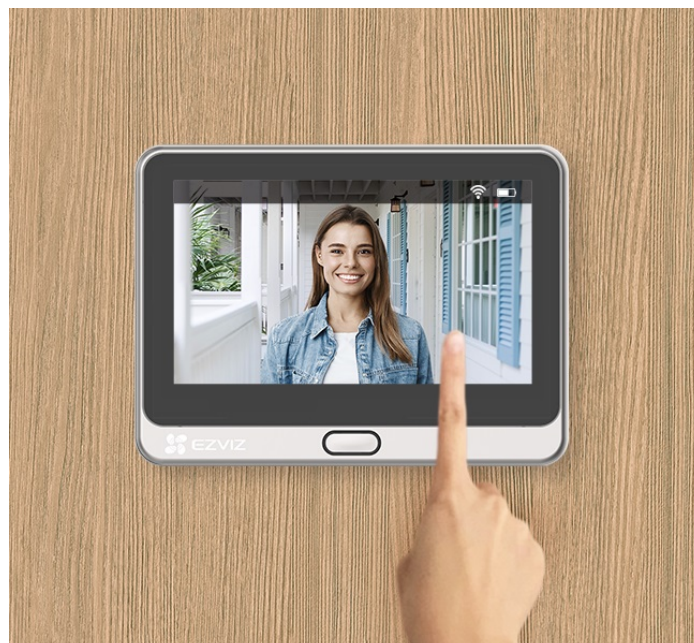

Chytrý dveřní videotelefon EZVIZ DP2 2K, který přináší bezpečnost a pohodlné ovládání až k vašim domovním dveřím. Dveřní kukátko s kamerou nabízí obraz v **rozlišení 2K** a umožňuje snímání prostoru v širokých zorných úhlech. Díky tomu vám přehledně zprostředkuje, kdo stojí za dveřmi. Ostrý obraz je pak ideální pro jasnou identifikaci osoby. Skrze **barevný dotykový displej** můžete snadno a intuitivně ovládat jednotlivé funkce. Ve spojení s **inteligentní detekcí pohybu** máte vše pod kontrolou a můžete se cítit bezpečně v každé situaci.

Dveřní videotelefon EZVIZ DP2 2K vám poslouží nejenom k živému zobrazení, ale také **obousměrnému videohovoru**, což oceníte například při uvítání přátel, doručování balíčků, pošty nebo využívání dalších služeb. Samozřejmostí je také **podpora nočního vidění** díky IR přísvitu do vzdálenosti až 5 m. Součástí je rovněž **zvonek**.

EZVIZ DP2 2K

Dveřní kukátko s kamerou a funkcí zvonku nabízí rozlišení **2304 × 1296** obrazových bodů a úhel záběru **166°**. Video ve vysoké kvalitě zaručí také při nočních záběrech díky **IR přísvitu** s dosahem až 5 m. **PIR čidlo** pro detekci pohybu zajistí dokonalé zabezpečení prostoru. Kukátko disponuje 4,3" dotykovým displejem, bezdrátovým připojením **Wi-Fi** a slotem pro paměťovou kartu o velikosti až 512 GB pro nahrávání záznamu. Díky mobilní aplikaci budete mít přehled o situaci před dveřmi **24 hodin denně, 7 dní v týdnu** odkudkoli skrze váš smartphone. O napájení se stará vestavěná baterie s kapacitou **4600 mAh**, nebo napájecí adaptér (není součástí balení).

Součástí balení je USB kabel, montážní základna, kryt, úchytka a 6× šroub.

ZÁKLADNÍ SPECIFIKACE

Snímací čip: 1/2,7" CMOS, f = 2,0 mm, úhel záběru diagonálně 166°

Maximální rozlišení: 2304 × 1296 px

Funkce: zvonek, dotykový displej, záznam, podpora microSD karet, Wi-Fi, mobilní aplikace, obousměrný audio přenos, PIR čidlo, DWDR