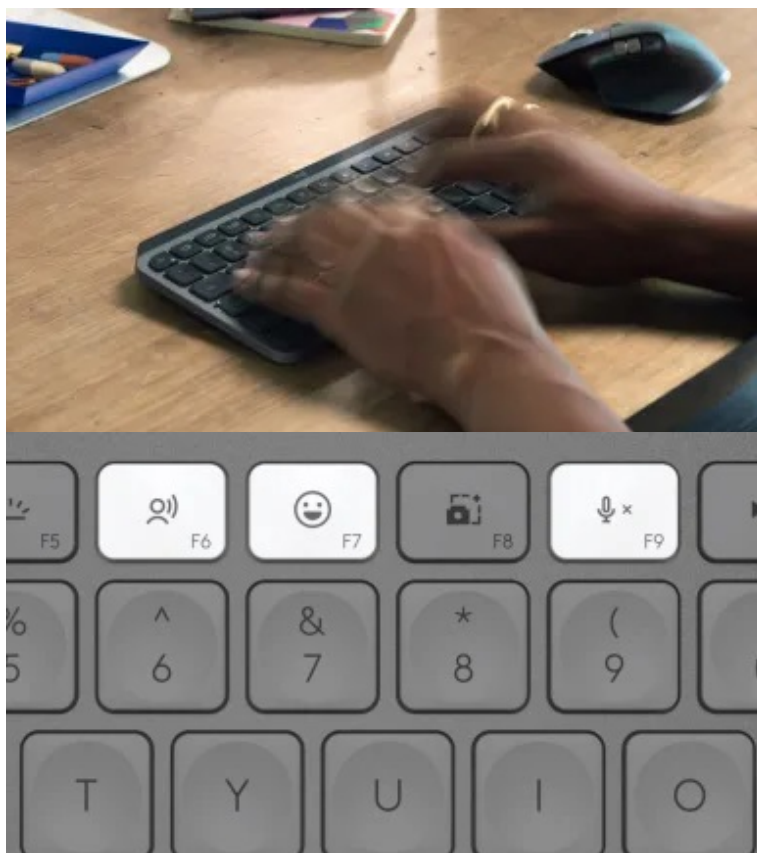

Popis

Logitech MX Keys Mini - maxi práce v mini provedení

Bezdrátová klávesnice Logitech MX Keys Mini kompaktních rozměrů, která se vyznačuje jednoduchým designem a inteligentním podsvícením pro každou práci na PC. **Klávesy s kulovým profilem** podporují komfortní psaní a **ergonomii**. Jsou tvarované s ohledem na lidské prsty, což zajišťuje rychlé a přesné psaní s nižším rizikem překlepů, respektive stiskem špatné klávesy.

Díky **technologii Flow** klávesnici Logitech MX Keys Mini jednoduše **propojíte s více zařízeními** s rozdílnými operačními systémy. Díky tomu zajišťuje efektivní práci v rámci **multitaskingu**. Tento model rovněž disponuje **programovatelnými klávesami**, takže se do určité míry přizpůsobí vašim konkrétním požadavkům.