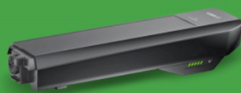

Baterie PowerPack je uschovaná pod sedadlem Lil'Buddy a snadno ji na kole nabijete. Baterii lze také **jednoduše vyjmout** a dobít třeba u vás doma nebo v kanceláři. Bosch poskytuje spolehlivé a dlouhodobé ukládání energie **bez paměťového efektu** a s minimálním samovybitím. K dispozici v 300Wh nebo 500Wh variantě.