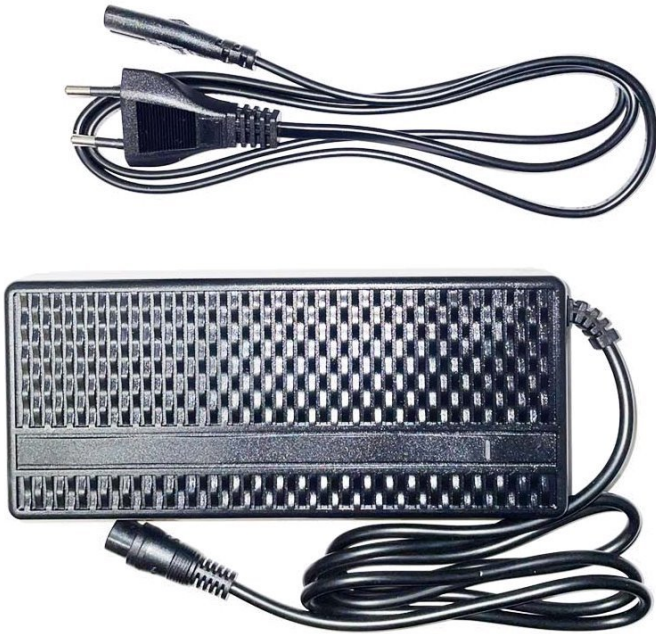

Roman Krumbholc (www.ctd.cz)

info@ctd.cz

416 734 218

22.12.24 17:12:16

BLUETOUCH NABÍJEČKA PRO BT1000/2000

Cena celkem:

1 590 Kč

(bez DPH: 1 314 Kč)

Běžná cena:

1 749 Kč

Ušetříte:

159 Kč

Kód zboží:

OTRBTH1074

Part No.:

U893

Záruka:

24 měs.

Stav:

Nové zboží

Popis

BLUETOUCH nabíječka pro BT1000/2000

Napájecí adaptér s výkonem **117,6 W** pro elektrické koloběžky BLUETOUCH BT1000 a BT2000.

ZÁKLADNÍ SPECIFIKACE

Vstup: 100-240 V/ 2,8 A

Výstup: 58,8 V/2 A

Výkon: 117,6 W

Barva: černá