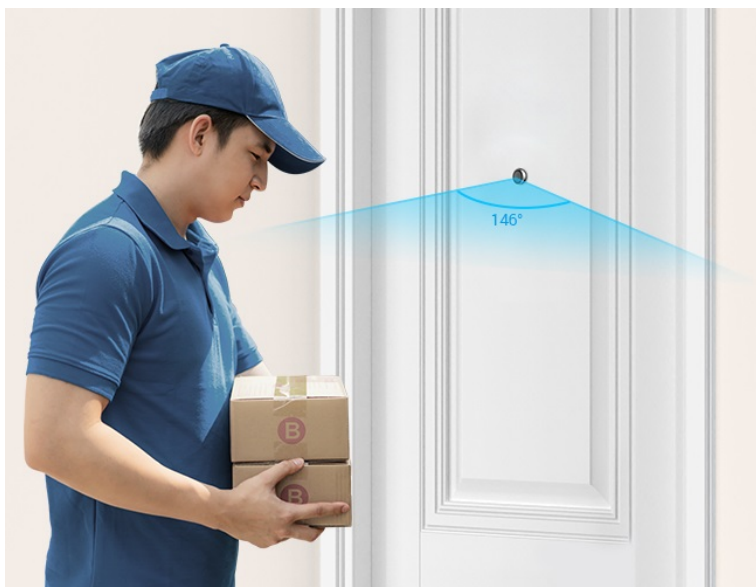

Dveřní kukátko EZVIZ HP2 se zbudovanou kamerou, se kterou budete mít vždy přehled o tom, kdo stojí za dveřmi a co se tam děje. Kamera podporuje **široké úhly záběru**, a tak s přehledem a ostře zachytí obličeje návštěvníků, balíčky od doručovatelů, nákupní tašky z on-line obchodů a zkrátka všechno a všechny, kteří se mihnou před vašimi dveřmi. Svým designem je kamera absolutně nenápadná a dokonale splyne s dveřmi. Hlavní předností **chytrého kukátka EZVIZ HP2** je především možnost sledování na dálku z pohodlí gauče.

Pomocí **aplikace EZVIZ** ve vašem smartphonu můžete jednoduše kontrolovat dění na chodbě nebo pořídit živé video, ať už jste kdekoli. Součástí je také **samostatný displej**, který vám umožní v reálném čase obhlédnout prostor za dveřmi. Na velkém 4,3palcovém displeji můžete sledovat živé přenosy obrazu a snadno identifikovat osoby za dveřmi. Díky **bezdrátovému připojení skrze Wi-Fi** je konektivita rychlá a jednoduchá.

EZVIZ HP2

Dveřní kukátko s kamerou nabízí rozlišení **1920 × 1080** obrazových bodů a úhel záběru **146°**. Součástí kukátka je 4,3" barevný displej, který umožňuje na první pohled zjistit, co se děje za dveřmi. Díky bezdrátovému připojení pomocí technologie **Wi-Fi** a mobilní aplikaci budete mít přehled o situaci před dveřmi **24 hodin denně, 7 dní v týdnu** odkudkoli skrze váš smartphone. O napájení se stará vestavěná baterie s kapacitou **2200 mAh**.

Objektiv: f = 2 mm, F1.6, úhel záběru 146° diagonálně

Max. rozlišení: 1920 × 1080 px při 15 fps

Kapacita baterie: 2200 mAh

Průměr otvoru pro montáž: 14–26 mm

Tloušťka dveří: 35–105 mm

Monitor:

Velikost displeje: 4,3"