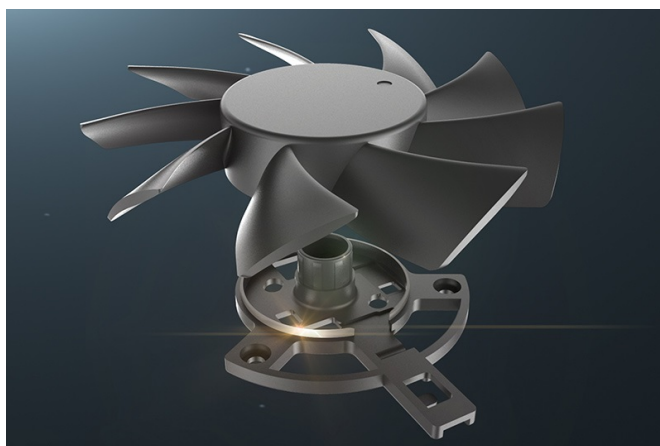

### ASUS DUAL RTX3050 OC - optimální volba pro hráče a tvůrce

Grafická karta **ASUS DUAL RTX3050 OC** do herních nebo tvůrčích PC sestav. Je postavena na architektuře **NVIDIA Ampere**, která zlepšuje propustnost a energetickou účinnost. Přináší technologie a RT jádra 2. generace pro **vylepšení Ray Tracingu** a ještě bohatší detaily při vykreslování odstínů, odlesků a dalších vizuálních efektů. Tensor jádra 3. generace podporují lepší činnost AI algoritmů nebo **DLSS**.

**Dvojice Axial-tech ventilátorů** nabízí designované lopatky ventilátorů, které zajišťují vyšší tlak vzduchu a lepší chlazení. Technologie 0db podporuje tichý provoz během nízké zátěže. Samozřejmostí je kvalitní konstrukce, která zaručuje odolnost a pevnost celé grafické karty **ASUS DUAL RTX3050 OC**. **Auto-Extreme** představuje technologicky vyspělý výrobní proces, který klade důraz na preciznost s ohledem na ekologickou zátěž.