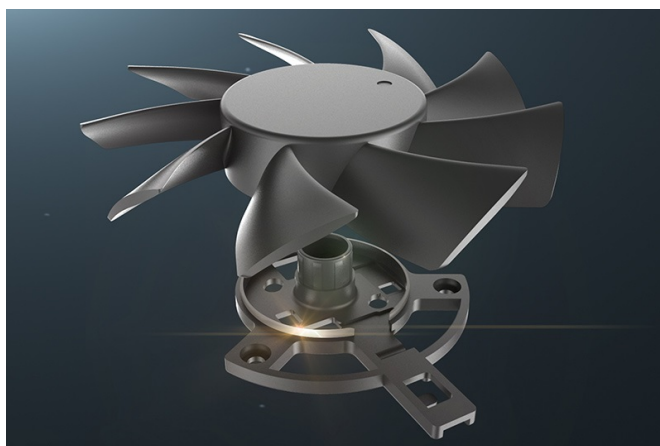

ASUS DUAL RTX3050 OC - optimální volba pro hráče a tvůrce

Grafická karta **ASUS DUAL RTX3050 OC** do herních nebo tvůrčích PC sestav. Je postavena na architektuře **NVIDIA Ampere**, která zlepšuje propustnost a energetickou účinnost. Přináší technologie a RT jádra 2. generace pro **vylepšení Ray Tracingu** a ještě bohatší detaily při vykreslování odstínů, odlesků a dalších vizuálních efektů. Tensor jádra 3. generace podporují lepší činnost AI algoritmů nebo **DLSS**.

Dvojice Axial-tech ventilátorů nabízí designované lopatky ventilátorů, které zajišťují vyšší tlak vzduchu a lepší chlazení. Technologie 0db podporuje tichý provoz během nízké zátěže. Samozřejmostí je kvalitní konstrukce, která zaručuje odolnost a pevnost celé grafické karty **ASUS DUAL RTX3050 OC**. **Auto-Extreme** představuje technologicky vyspělý výrobní proces, který klade důraz na preciznost s ohledem na ekologickou zátěž.