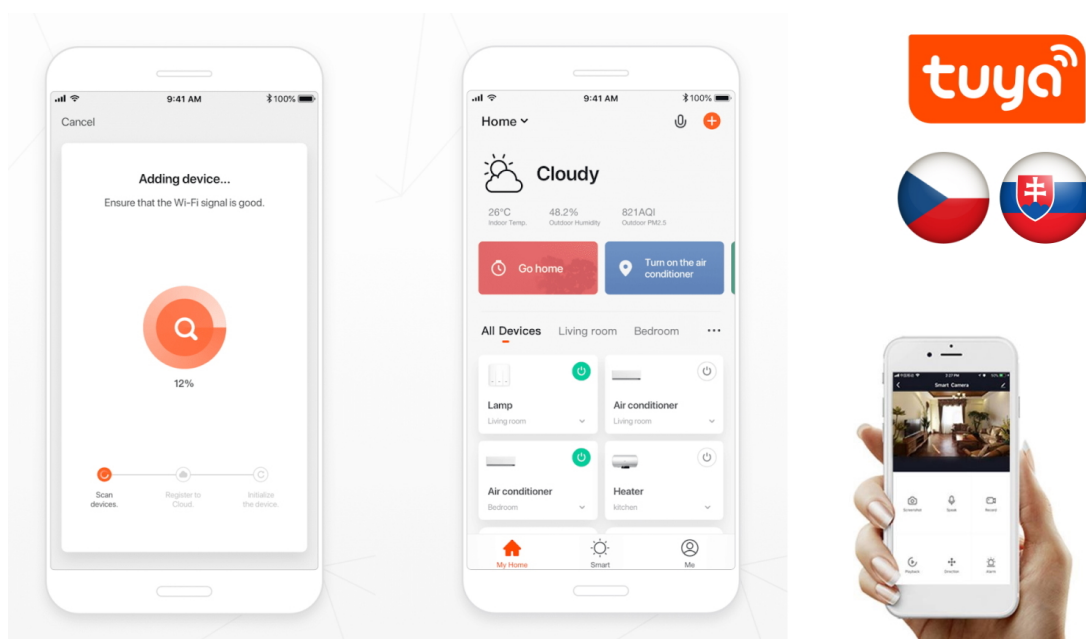

## IMMAX NEO LITE PUNTO-1 SMART - Smart světlo, které šetří energii

**Chytré osvětlení IMMAX NEO LITE PUNTO-1 SMART** do každé moderní domácnosti. Vyznačuje se **elegantním designem**, který se skvěle hodí do jakékoli místnosti - kuchyně, obývacího pokoje, ložnice nebo třeba na chodbu. Díky podpoře chytrých technologií světlo IMMAX NEO LITE PUNTO-1 SMART **snadno integrujete do systému Smart domu**. Chytrou LED žárovku můžete **jednoduše ovládat pomocí mobilní aplikace** (Android i iOS), případně lze využít také **hlasové asistenty** Amazon Alexa, Apple Siri nebo Google Assistant.

Ovládejte **nastavení jasu nebo barevné teploty** a přizpůsobte osvětlení podle své nálady nebo situace. **Barva světla RGB a přechod mezi teplou až studenou bílou** vám umožní snadno vytvořit relaxační nebo romantickou atmosféru, nebo jasně osvětlené prostředí, ve kterém se potřebujete soustředit na práci. **Stropní chytré svítidlo IMMAX NEO LITE PUNTO-1** disponuje **LED žárovkou IMMAX NEO LITE**, která **spotřebovává méně energie** a je ideální pro úsporu nákladů. Potěší také jednoduchá a rychlá instalace.

Chytrá, **stmívatelná**, barevná LED žárovka umožňuje **nastavení barvy a jasu** světla dle aktuální potřeby. Kromě **RGB**

barevné škály je možné měnit také teplotu světla od teplé až po studenou bílou. Žárovka je založena na bezpečné a spolehlivé bezdrátové komunikaci **Wi-Fi**. Samozřejmostí je kompatibilita se systémy iOS či Android a hlasovým ovládáním přes Amazon Alexu, Google Assistant nebo Apple Siri.