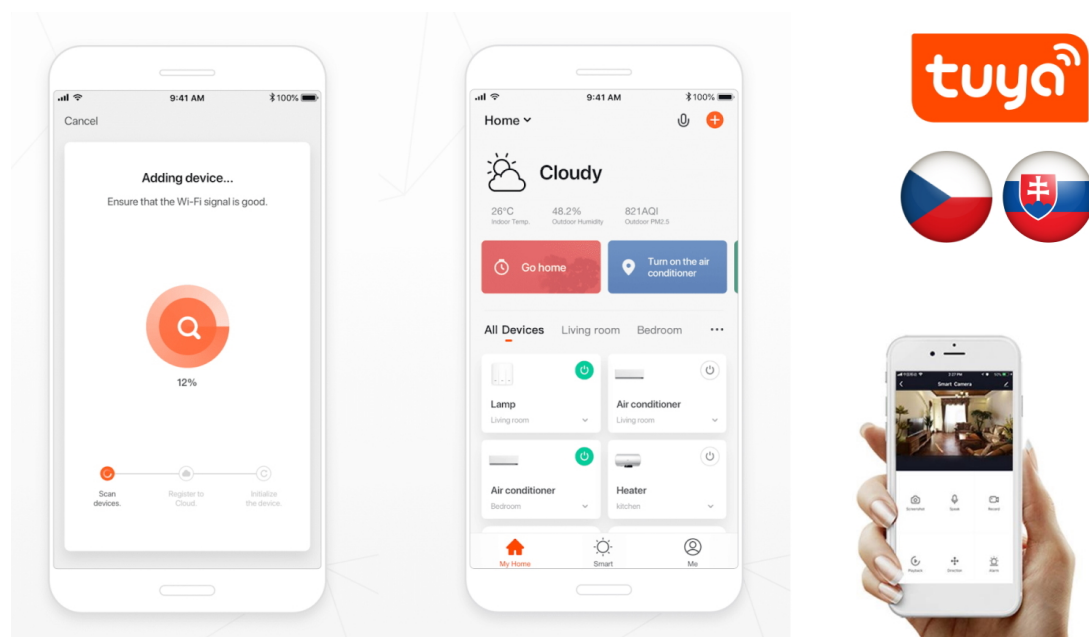

spolehlivé bezdrátové komunikaci **Wi-Fi**. Samozřejmostí je kompatibilita se systémy iOS či Android a hlasovým ovládním přes Amazon Alexu, Google Assistant nebo Apple Siri.

Systém podporuje technologii **BEACON**. Jedná se o bezdrátové ovládní pomocí **Bluetooth** protokolu. Pomocí dálkového ovladače můžete světlo či žárovku ovládat na dálku, aniž by bylo nutné DO namířit na výrobek (dosah cca 20 m). Jedním DO lze ovládat až 30 výrobků, a navíc **není potřeba vlastnit bránu (Bridge)**.

ZÁKLADNÍ SPECIFIKACE

Svítilno

Patice: 2 × GU10

Max. příkon: 9 W (na patici)

Materiál: kov

Rozměry hlavy: 93 × 55 × 55 mm

Rozměry základny: 260 × 55 × 25 mm

Vstupní napětí: AC 220-240 V, 50-60 Hz

Barva: černá

2 × žárovka

Patice: GU10

Příkon: 6 W

Svítilnost: 350 lm (odpovídá klasické žárovce s výkonem 25 W)

Barva světla: RGB + teplá-studená bílá

Barevná teplota: 2 700-6 500 K

Stmívání: ano

Životnost: 25 000 hodin

Vstupní napětí: 230 V AC

Úhel světelného paprsku: 120°

Barva: bílá

Energetická třída (EEI): G

TuyaSmart:

[Aplikace pro Android](#)