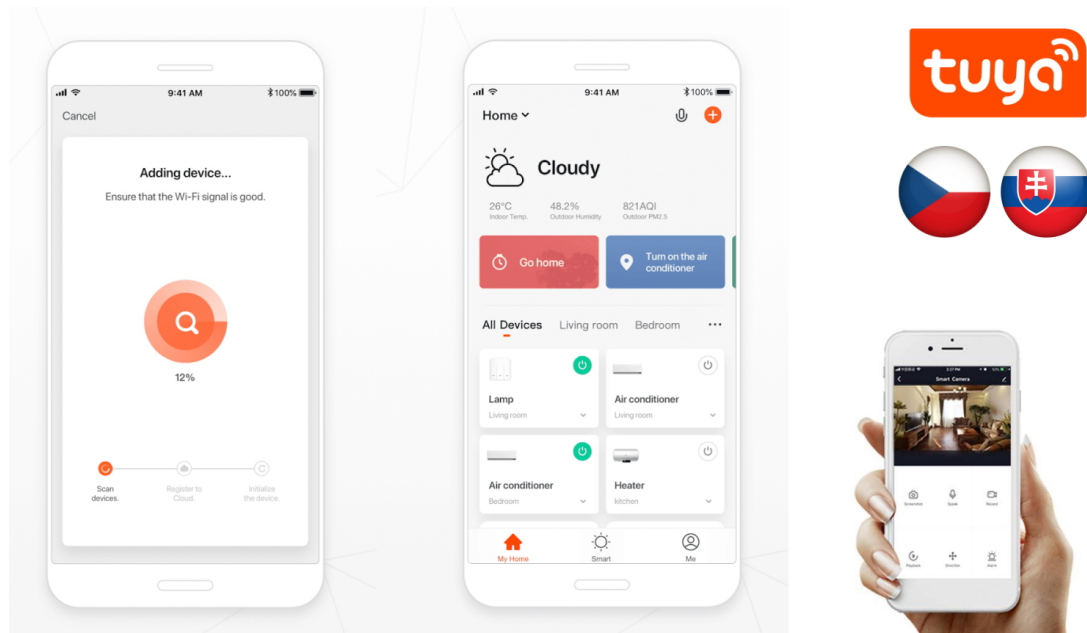

energeticky úsporné, bezpečné a spolehlivé bezdrátové komunikační protokolu **ZigBee 3.0**. Ta umožňuje ovládání celé sítě domácích světelných zdrojů skrze **dálkový ovladač (není součástí balení)** či mobilní aplikaci **IMMAX NEO PRO**. Samozřejmostí je kompatibilita se systémy iOS či Android a hlasovým ovládním přes Amazon Alexa, Google Assistant nebo Apple Siri.

POZOR

Toto není Wi-Fi žárovka, vyžaduje použití s dálkovým ovladačem (07087-2) nebo pro použití s aplikací IMMAX NEO PRO je nutné zakoupit Immax NEO BRIDGE PRO Smart Zigbee 3.0 (07117-3), popřípadě jiný hub/bridge/gateway na platformě TUYA, který komunikuje pomocí standardu ZigBee 3.0.

ZÁKLADNÍ SPECIFIKACE

Svítilno

Patice: 2x GU10

Max. příkon: 9 W (na patici)

Materiál: kov

Rozměry hlavy: 93 x 55 x 55 mm

Rozměry základny: 260 x 55 x 25 mm

Vstupní napětí: AC 220-240 V, 50-60 Hz

Barva: černá

2x žárovka

Patice: GU10

Příkon: 4,8 W

Svítivost: 400 lm

Barva světla: RGB + teplá-studená bílá

Barevná teplota: 2700-6500 K

Stmívání: ano

Životnost: 25 000 hodin

Vstupní napětí: 230 V AC

Úhel světelného paprsku: 120°

Barva: bílá

Energetická třída (EEI): G

TuyaSmart: