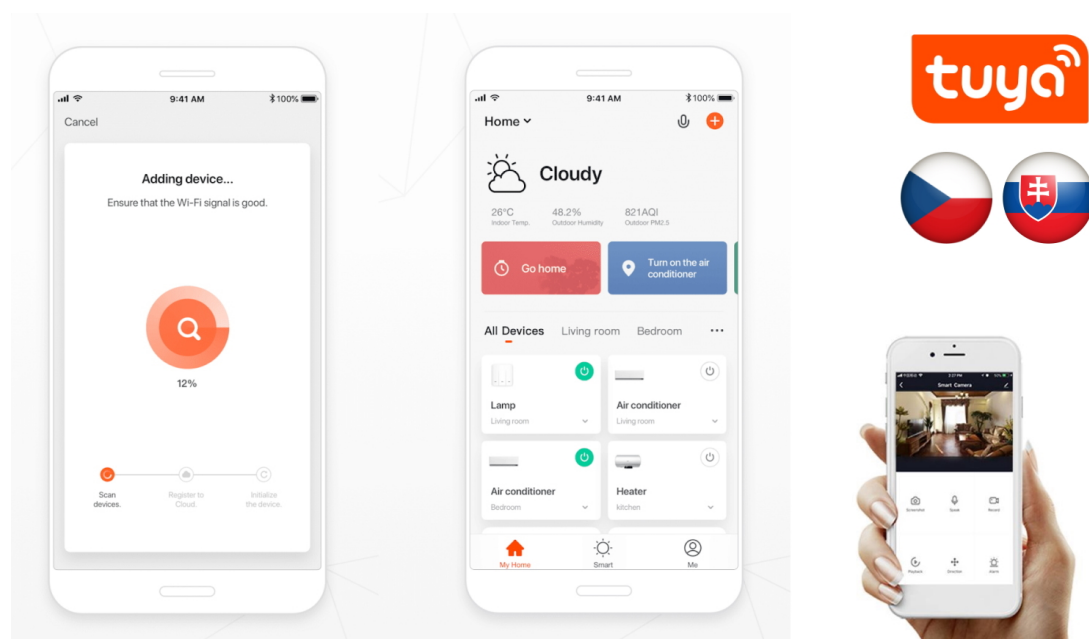

Chytré osvětlení IMMAX NEO LITE PUNTO-4S SMART do každé moderní domácnosti. Vyznačuje se **elegantním designem**, který se skvěle hodí do jakékoli místnosti - kuchyně, obývacího pokoje, ložnice nebo třeba na chodbu. Díky podpoře chytrých technologií světlo IMMAX NEO LITE PUNTO-4S SMART **snadno integrujete do systému Smart domu**. Chytrou LED žárovku můžete **jednoduše ovládat pomocí mobilní aplikace** (Android i iOS), případně lze využít také **hlasové asistenty** Amazon Alexa, Apple Siri nebo Google Assistant.

Ovládejte **nastavení jasu nebo barevné teploty** a přizpůsobte osvětlení podle své nálady nebo situace. **Barva světla RGB a přechod mezi teplou až studenou bílou** vám umožní snadno vytvořit relaxační nebo romantickou atmosféru, nebo jasně osvětlené prostředí, ve kterém se potřebujete soustředit na práci. **Stropní chytré svítidlo IMMAX NEO LITE PUNTO-4S** disponuje **čtveřicí LED žárovek IMMAX NEO LITE**, které **spotřebovávají méně energie** a jsou ideální pro úsporu nákladů. Potěší také jednoduchá a rychlá instalace.

Chytrá, **stmívatelná**, barevná LED žárovka umožňuje **nastavení barvy a jasu** světla dle aktuální potřeby. Kromě **RGB**

barevné škály je možné měnit také teplotu světla od teplé až po studenou bílou. Žárovka je založena na bezpečné a spolehlivé bezdrátové komunikaci **Wi-Fi**. Samozřejmostí je kompatibilita se systémy iOS či Android a hlasovým ovládáním přes Amazon Alexu, Google Assistant nebo Apple Siri.