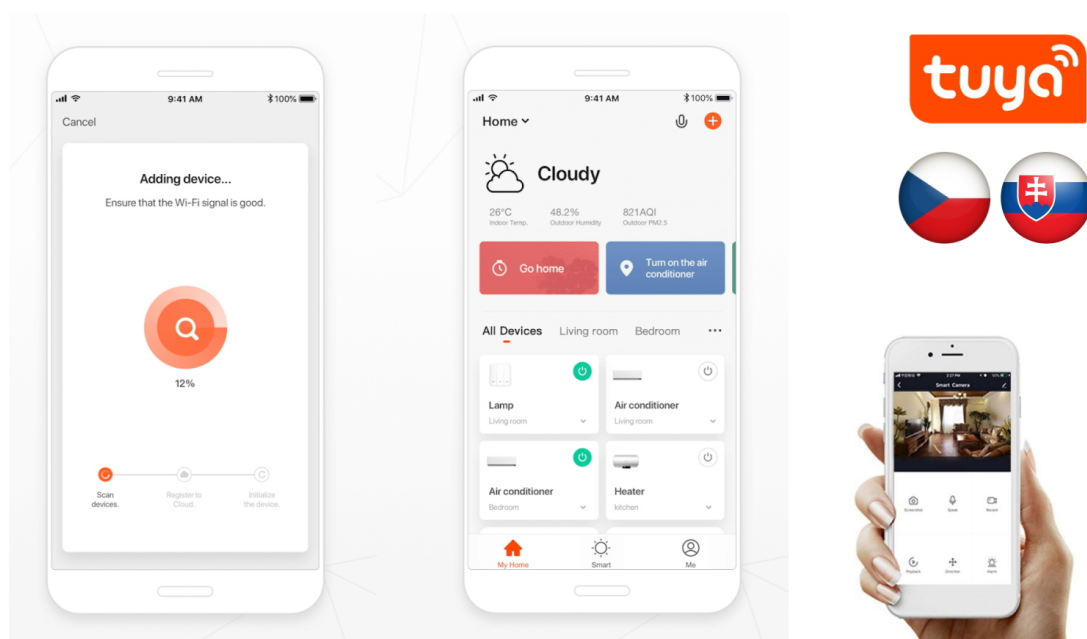

Toto není Wi-Fi žárovka, vyžaduje použití s dálkovým ovladačem (07087-2) nebo pro použití s aplikací IMMAX NEO PRO je nutné zakoupit Immax NEO BRIDGE PRO Smart Zigbee 3.0 (07117-3), popřípadě jiný hub/bridge/gateway na platformě TUYA, který komunikuje pomocí standardu ZigBee 3.0.

ZÁKLADNÍ SPECIFIKACE

Svítilno

Patice: 4 × GU10

Max. příkon: 9 W (na patici)

Materiál: kov

Rozměry hlavy: 93 × 55 × 55 mm

Rozměry základny: 220 × 220 × 25 mm

Vstupní napětí: AC 220-240 V, 50-60 Hz

Barva: černá

4 × žárovka

Patice: GU10

Příkon: 4,8 W

Svítilnost: 400 lm

Barva světla: RGB + teplá-studená bílá

Barevná teplota: 2700-6500 K

Stmívání: ano

Životnost: 25 000 hodin

Vstupní napětí: 230 V AC

Úhel světelného paprsku: 120°

Barva: bílá

Energetická třída (EEI): G

TuyaSmart:

[Aplikace pro Android](#)

[Aplikace pro iOS](#)