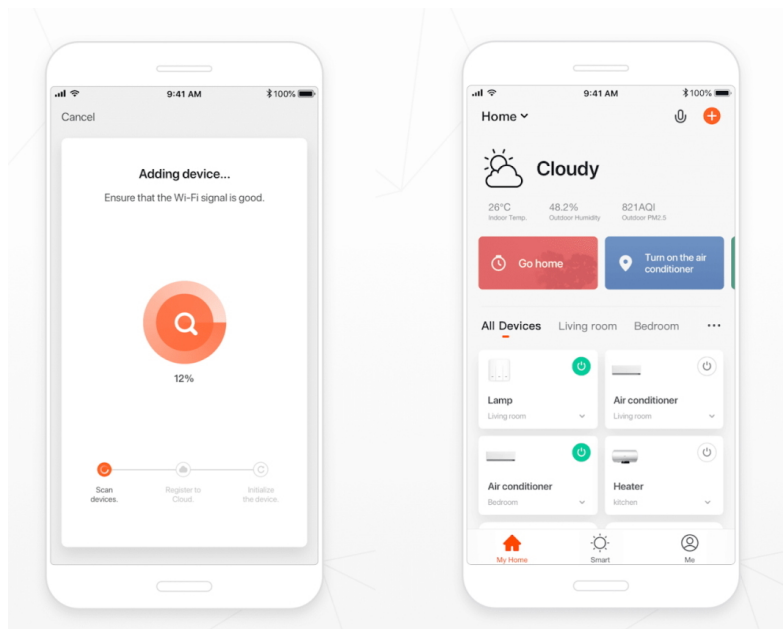

Sada stropního/nástěnného svítidla PUNTO a šesti chytrých LED žárovek IMMAX NEO LITE nabízí perfektní kombinaci stylu a technologie, která oživí každý interiér.

Série bodových svítidel PUNTO představuje **kvalitní kovová svítidla** v elegantním, matně černém provedení, která jsou ideální volbou pro funkční osvětlení současných interiérů. Svítidla mohou být instalována jako **nástěnná i stropní**, což zvyšuje jejich flexibilitu a univerzálnost. Šest směrových hlav je nerovnoměrně rozloženo na 119 cm dlouhé základně a díky pohyblivým kloubům lze světelné pruhy zacílit přesně tam, kde je potřeba. Osazeno je **šesti paticemi GU10** pro instalaci žárovek o max. příkonu **6x 9 W**. Hlavu svítidla lze pro snadnější instalaci žárovky odšroubovat. Součástí balení je sada zlatých kroužků, kterými lze upravit vzhled svítidla na černo-zlatý.

Chytrá, **stmívatelná**, barevná LED žárovka umožňuje **nastavení barvy a jasu** světla dle aktuální potřeby. Kromě **RGB** barevné škály je možné měnit také teplotu světla od teplé až po studenou bílou. Žárovka je založena na bezpečné a spolehlivé bezdrátové komunikaci **Wi-Fi**. Samozřejmostí je kompatibilita se systémy iOS či Android a hlasovým ovládním přes Amazon Alexa, Google Assistant nebo Apple Siri.

tuya

System podporuje technologii **BEACON**. Jedná se o bezdrátové ovládání pomocí **Bluetooth** protokolu. Pomocí dálkového ovladače můžete světlo či žárovku ovládat na dálku, aniž by bylo nutné DO namířit na výrobek (dosah cca 20 m). Jedním DO lze ovládat až 30 výrobků, a navíc **není potřeba vlastnit bránu (Bridge)**.